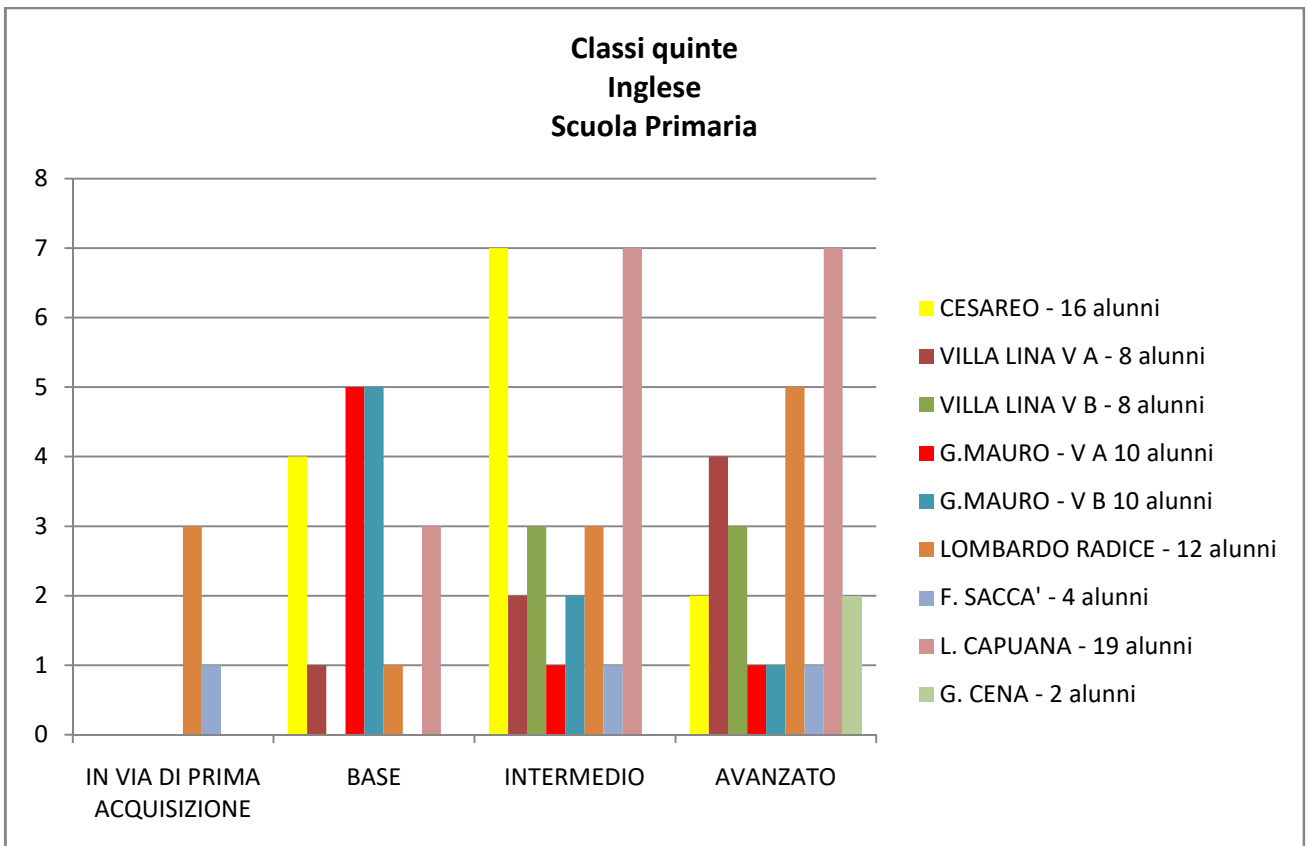

**RESTITUZIONE ESITI TEST II QUADRIMESTRE – a.s. 2020/2021
CLASSI PRIME**

ITALIANO

INGLESE

MATEMATICA

CLASSI SECONDE

ITALIANO

INGLESE

MATEMATICA

CLASSI TERZE

ITALIANO

INGLESE

MATEMATICA

CLASSI QUARTE

ITALIANO

INGLESE

MATEMATICA

CLASSI QUINTE

ITALIANO

INGLESE

MATEMATICA