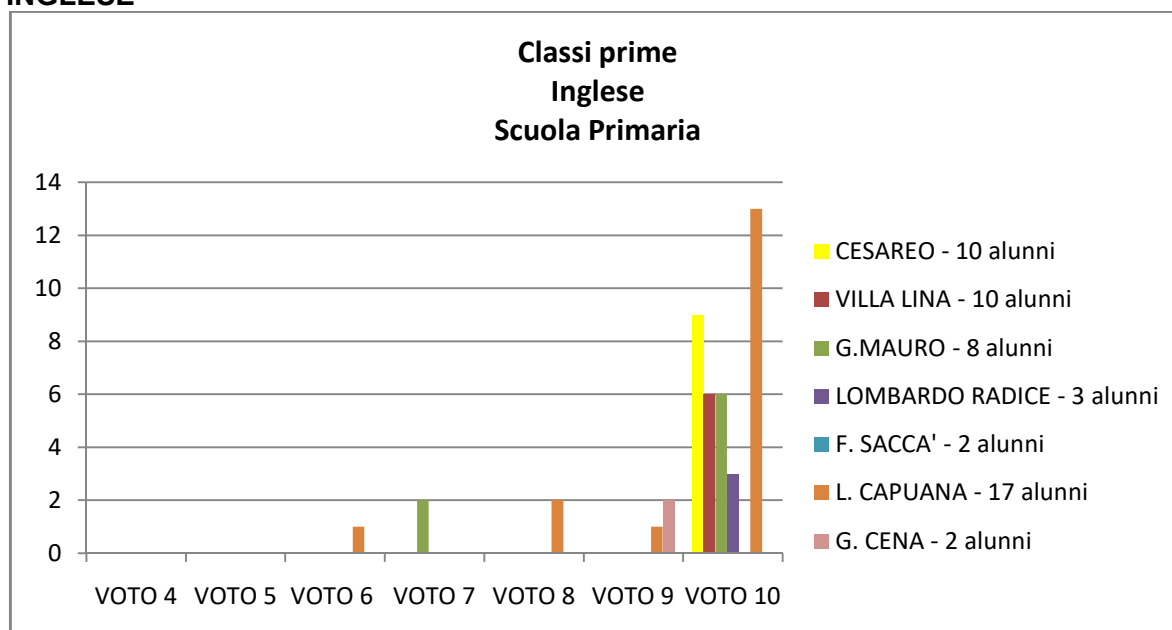

Monitoraggio a.s. 2020/2021

Report d' Istituto prove strutturate per classi parallele

I.C. VILLA LINA - RITIRO SCUOLA PRIMARIA

PLESSI : VILLA LINA - CESAREO – L. CAPUANA - L.RADICE - F. SACCA' - G. MAURO – G. CENA

RESTITUZIONE ESITI TEST DI INGRESSO – a.s. 2020/2021 CLASSI PRIME

ITALIANO

INGLESE

MATEMATICA

CLASSI SECONDE

ITALIANO

INGLESE

MATEMATICA