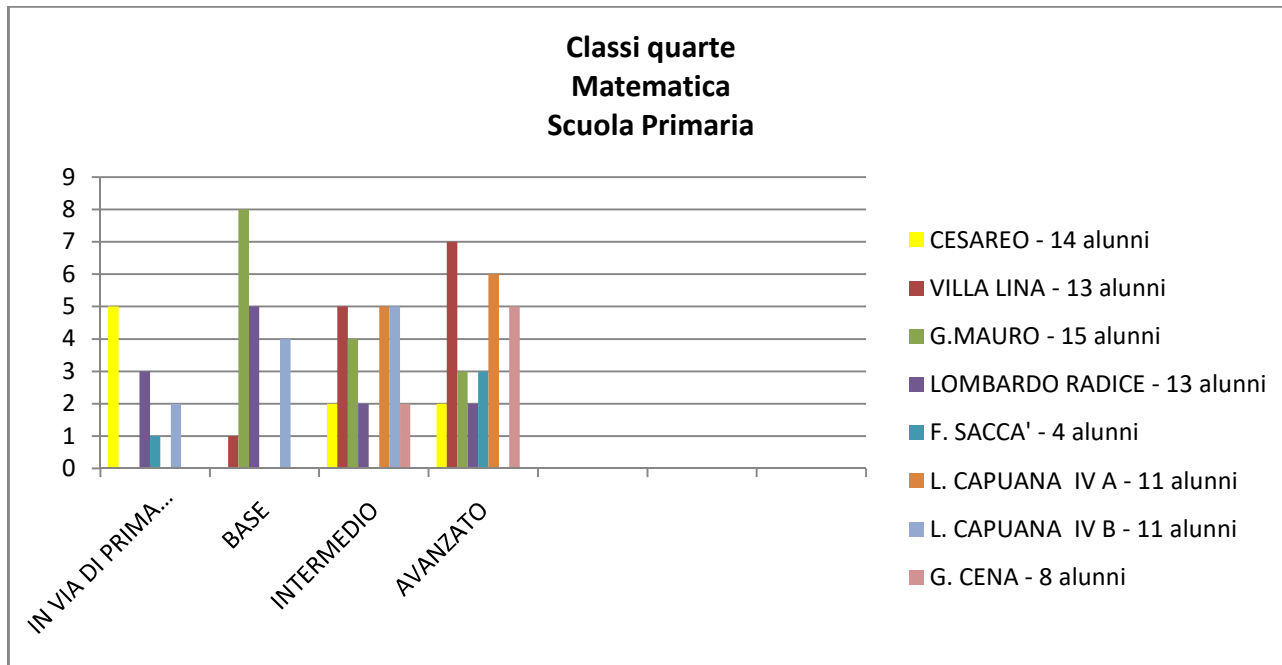

**RESTITUZIONE ESITI TEST II QUADRIMESTRE – a.s. 2020/2021
CLASSI PRIME**

ITALIANO

INGLESE

MATEMATICA

CLASSI SECONDE

ITALIANO

INGLESE

MATEMATICA

CLASSI TERZE

ITALIANO

INGLESE

MATEMATICA

CLASSI QUARTE

ITALIANO

INGLESE

MATEMATICA

CLASSI QUINTE

ITALIANO

INGLESE

MATEMATICA