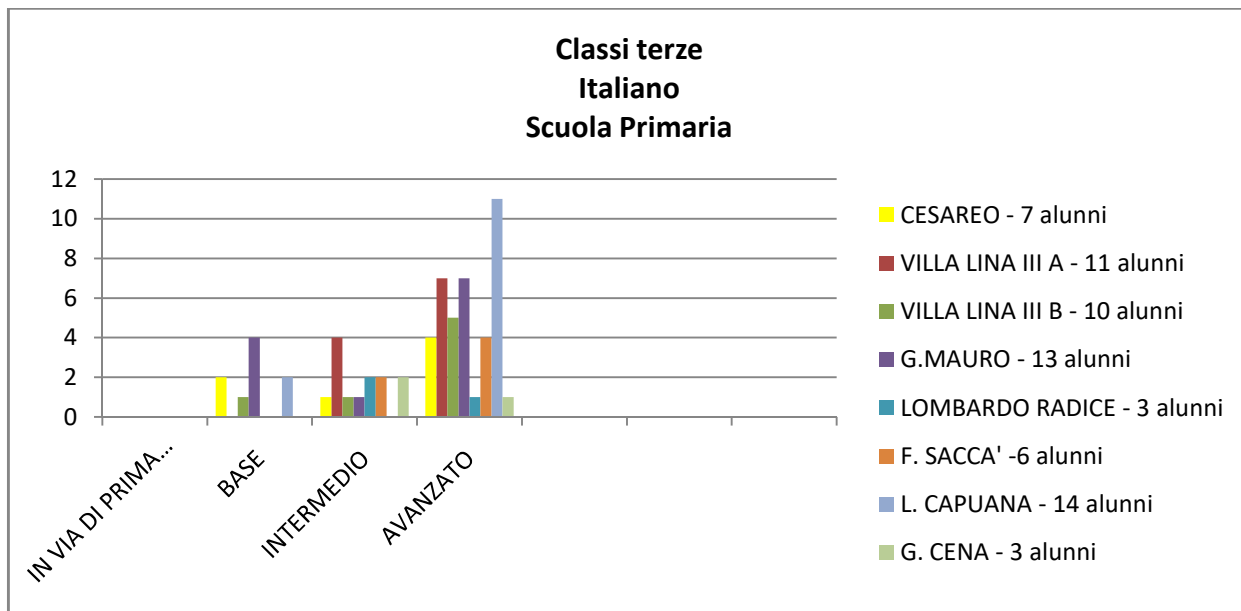

**RESTITUZIONE ESITI TEST II QUADRIMESTRE – a.s. 2020/2021
CLASSI PRIME**

ITALIANO

INGLESE

MATEMATICA

CLASSI SECONDE

ITALIANO

INGLESE

MATEMATICA

CLASSI TERZE

ITALIANO

INGLESE

MATEMATICA

CLASSI QUARTE

ITALIANO

INGLESE

MATEMATICA