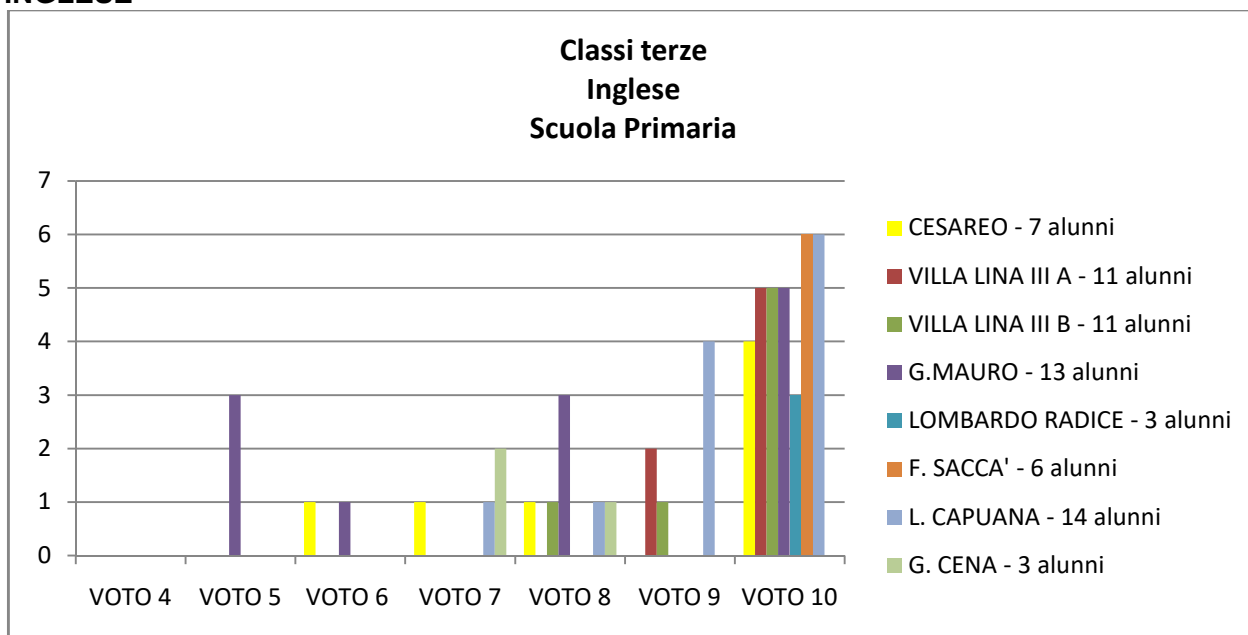

CLASSI TERZE

ITALIANO

INGLESE