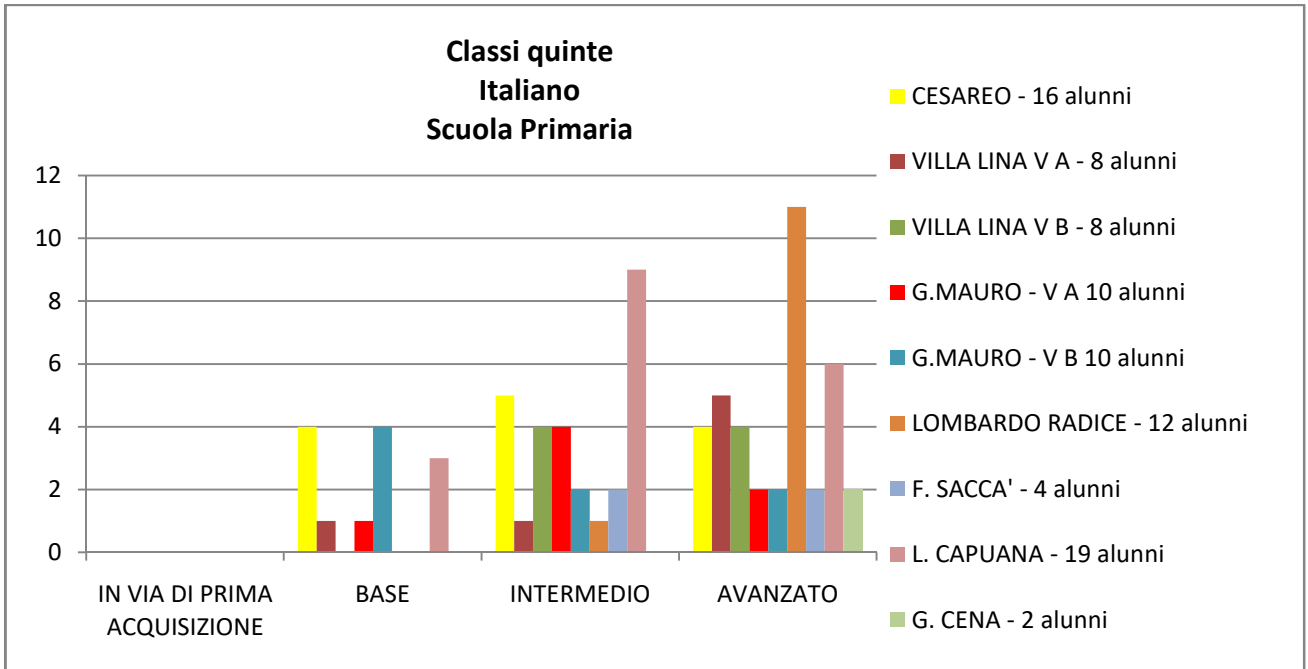

**RESTITUZIONE ESITI TEST II QUADRIMESTRE – a.s. 2020/2021
CLASSI PRIME**

ITALIANO

INGLESE

MATEMATICA

CLASSI SECONDE

ITALIANO

INGLESE

MATEMATICA

CLASSI TERZE

ITALIANO

INGLESE

MATEMATICA

CLASSI QUARTE

ITALIANO

INGLESE

MATEMATICA

CLASSI QUINTE

ITALIANO

INGLESE

MATEMATICA