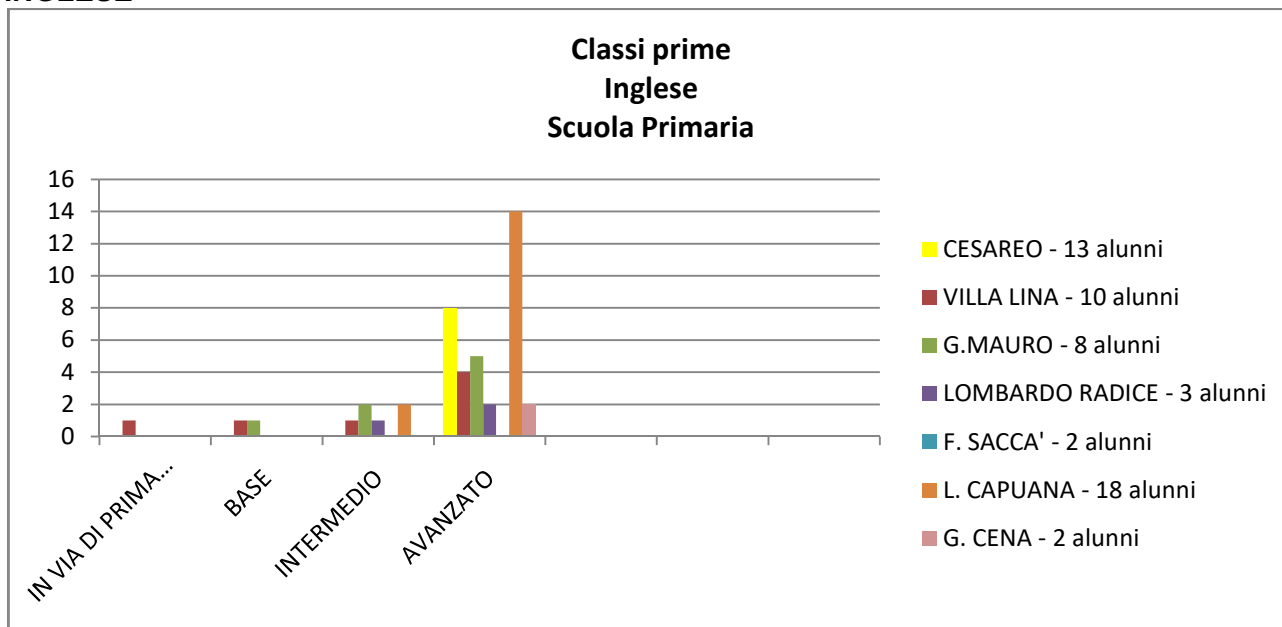

CLASSI IV

ITALIANO

INGLESE

MATEMATICA

CLASSI V

ITALIANO

INGLESE

MATEMATICA

**RESTITUZIONE ESITI TEST II QUADRIMESTRE – a.s. 2020/2021
CLASSI PRIME**

ITALIANO

INGLESE

MATEMATICA

CLASSI SECONDE

ITALIANO

INGLESE

MATEMATICA