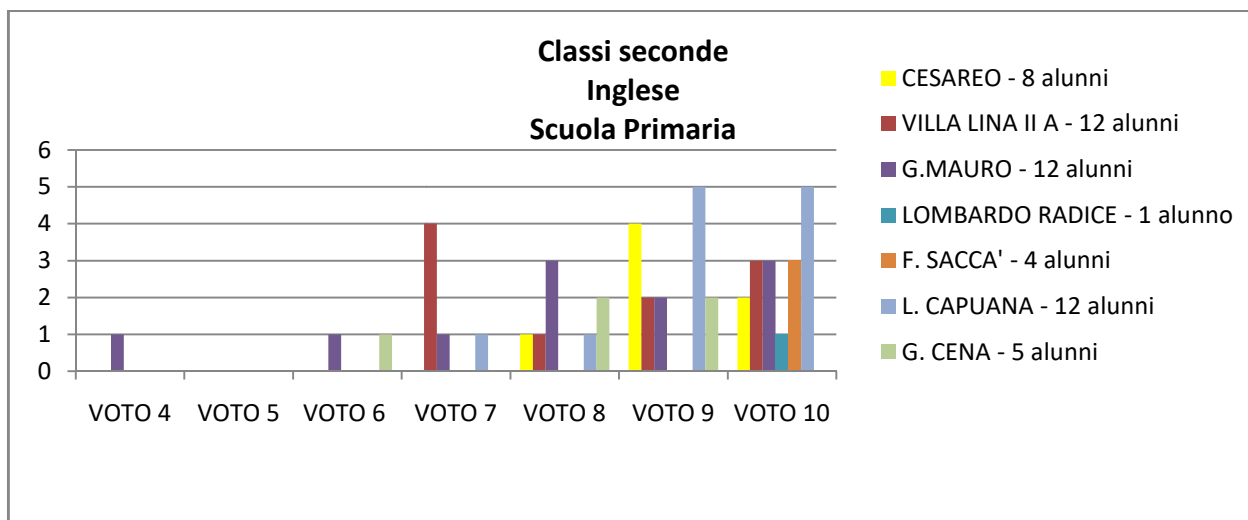

RESTITUZIONE ESITI TEST DI INGRESSO – a.s. 2020/2021 CLASSI PRIME

ITALIANO

INGLESE

MATEMATICA

CLASSI SECONDE

ITALIANO

INGLESE

MATEMATICA