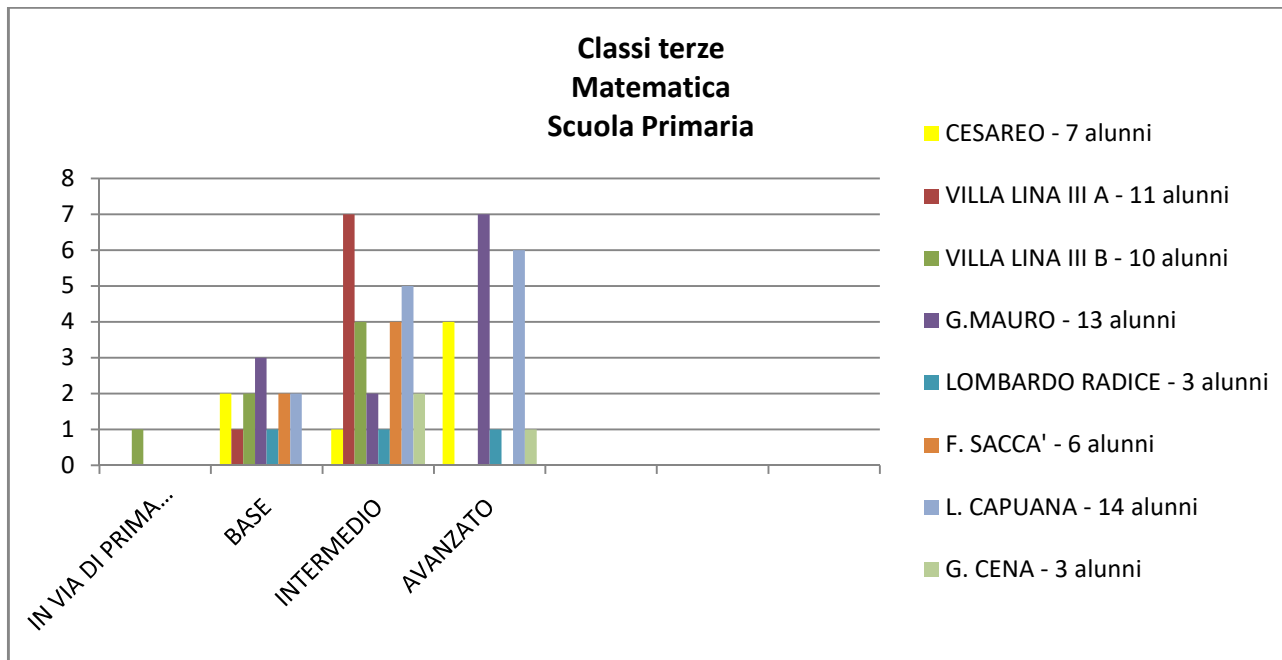

**RESTITUZIONE ESITI TEST II QUADRIMESTRE – a.s. 2020/2021
CLASSI PRIME**

ITALIANO

INGLESE

MATEMATICA

CLASSI SECONDE

ITALIANO

INGLESE

MATEMATICA

CLASSI TERZE

ITALIANO

INGLESE

MATEMATICA

CLASSI QUARTE

ITALIANO

INGLESE

MATEMATICA

CLASSI QUINTE

ITALIANO

INGLESE

MATEMATICA