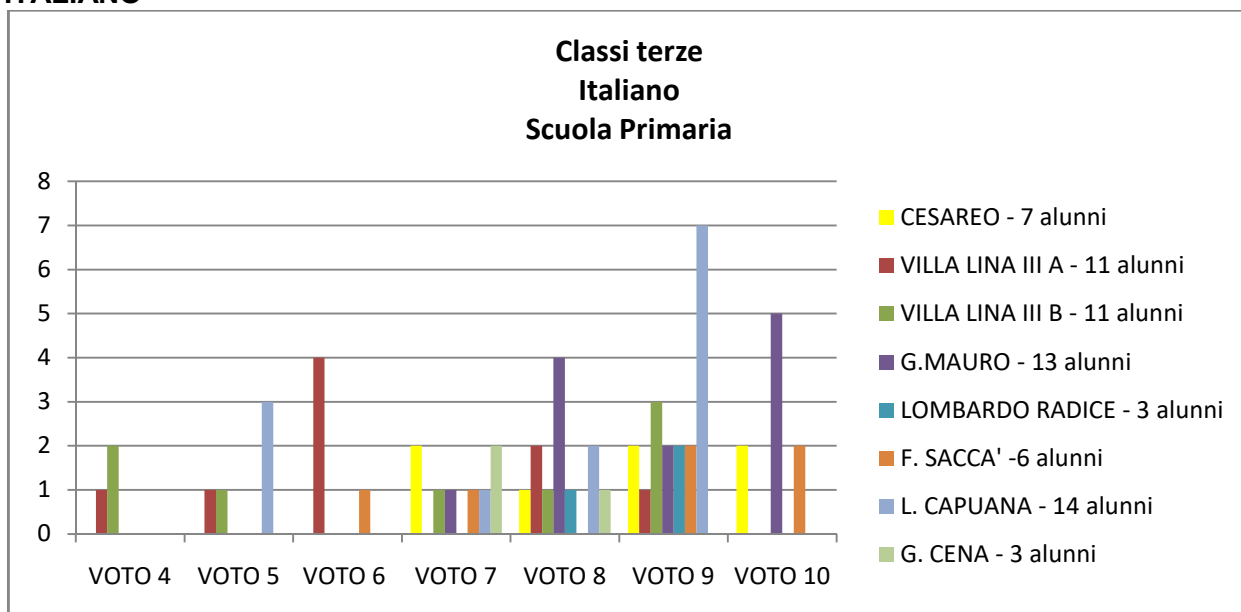

CLASSI TERZE

ITALIANO