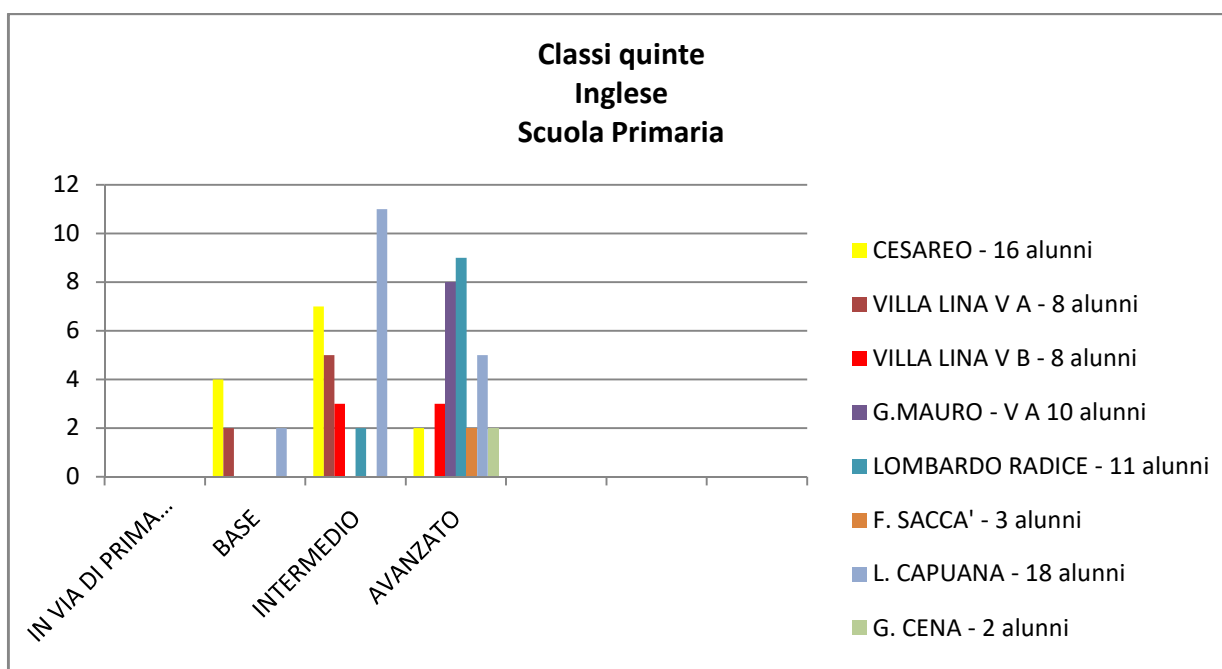

CLASSI IV

ITALIANO

INGLESE

MATEMATICA

CLASSI V

ITALIANO

INGLESE

MATEMATICA

**RESTITUZIONE ESITI TEST II QUADRIMESTRE – a.s. 2020/2021
CLASSI PRIME**

ITALIANO

INGLESE

MATEMATICA

CLASSI SECONDE

ITALIANO

INGLESE

MATEMATICA

CLASSI TERZE

ITALIANO

INGLESE

MATEMATICA

CLASSI QUARTE

ITALIANO

INGLESE

MATEMATICA