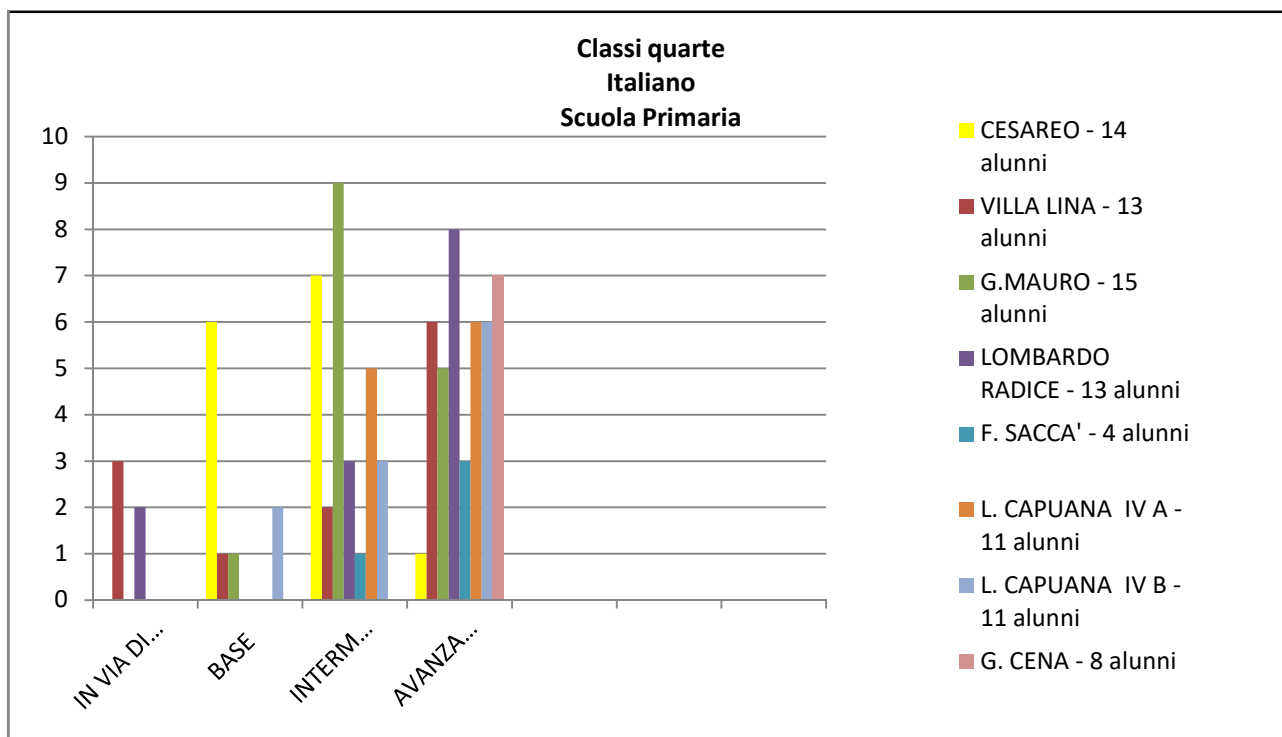

**RESTITUZIONE ESITI TEST II QUADRIMESTRE – a.s. 2020/2021
CLASSI PRIME**

ITALIANO

INGLESE

MATEMATICA

CLASSI SECONDE

ITALIANO

INGLESE

MATEMATICA

CLASSI TERZE

ITALIANO

INGLESE

MATEMATICA

CLASSI QUARTE

ITALIANO

INGLESE

MATEMATICA

CLASSI QUINTE

ITALIANO

INGLESE

MATEMATICA