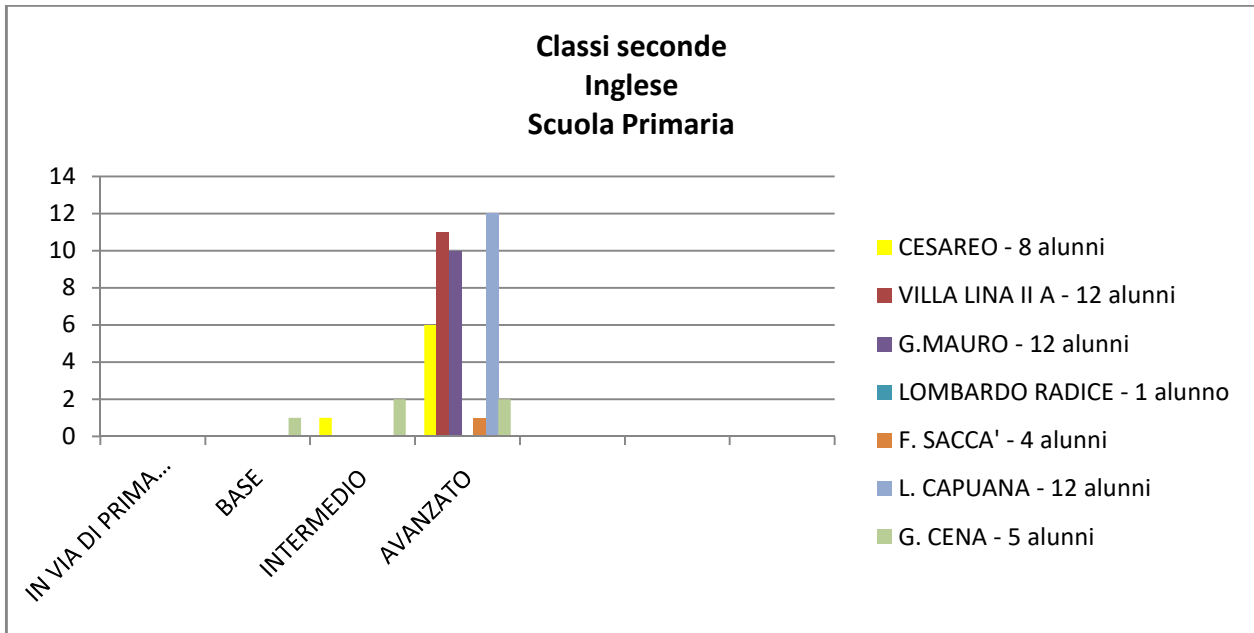

CLASSI V

ITALIANO

INGLESE

MATEMATICA

**RESTITUZIONE ESITI TEST I QUADRIMESTRE – a.s. 2020/2021
CLASSI PRIME**

ITALIANO

INGLESE

MATEMATICA

CLASSI II

ITALIANO

INGLESE

MATEMATICA

CLASSI III

ITALIANO

INGLESE

MATEMATICA