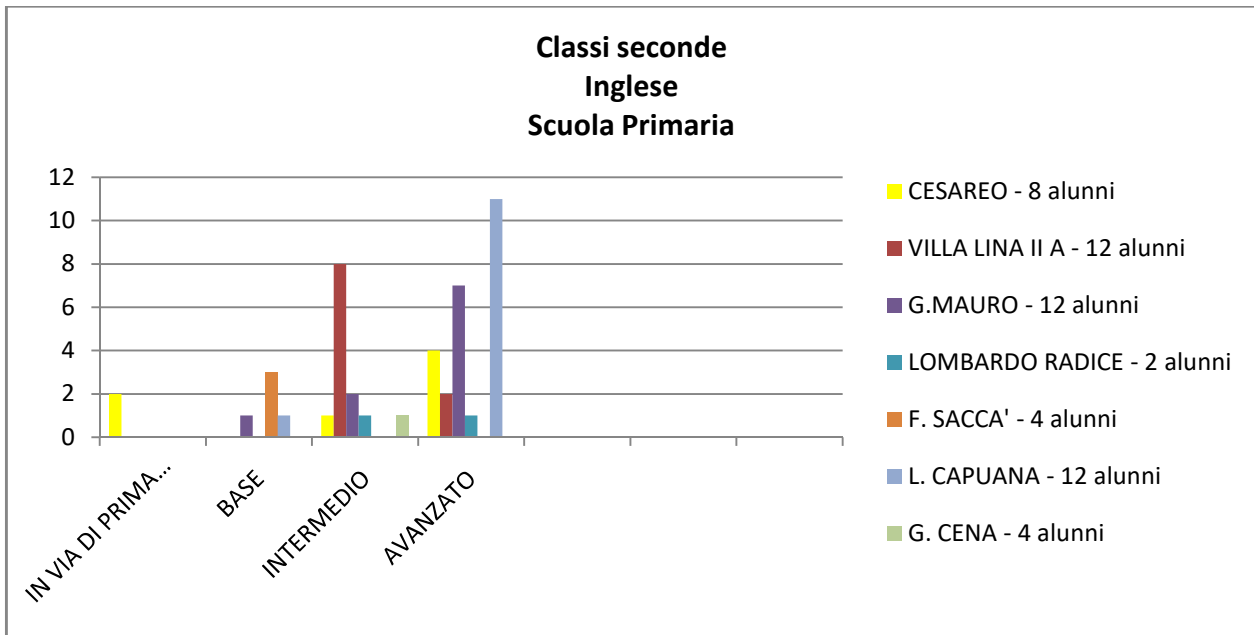

CLASSI IV

ITALIANO

INGLESE

MATEMATICA

CLASSI V

ITALIANO

INGLESE

MATEMATICA

**RESTITUZIONE ESITI TEST II QUADRIMESTRE – a.s. 2020/2021
CLASSI PRIME**

ITALIANO

INGLESE

MATEMATICA

CLASSI SECONDE

ITALIANO

INGLESE

MATEMATICA

CLASSI TERZE

ITALIANO

INGLESE

MATEMATICA

CLASSI QUARTE

ITALIANO

INGLESE

MATEMATICA

CLASSI QUINTE

ITALIANO

INGLESE

MATEMATICA