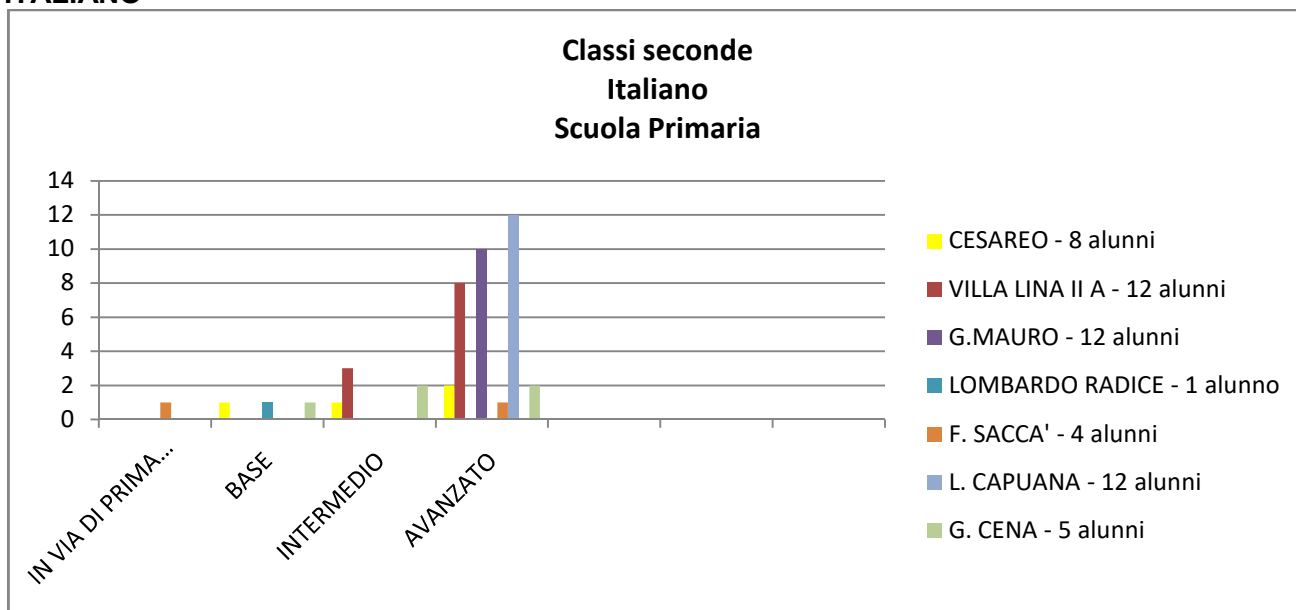

CLASSI V

ITALIANO

INGLESE

MATEMATICA

**RESTITUZIONE ESITI TEST I QUADRIMESTRE – a.s. 2020/2021
CLASSI PRIME**

ITALIANO

INGLESE

MATEMATICA

CLASSI II

ITALIANO

INGLESE

MATEMATICA

CLASSI III

ITALIANO

INGLESE

MATEMATICA