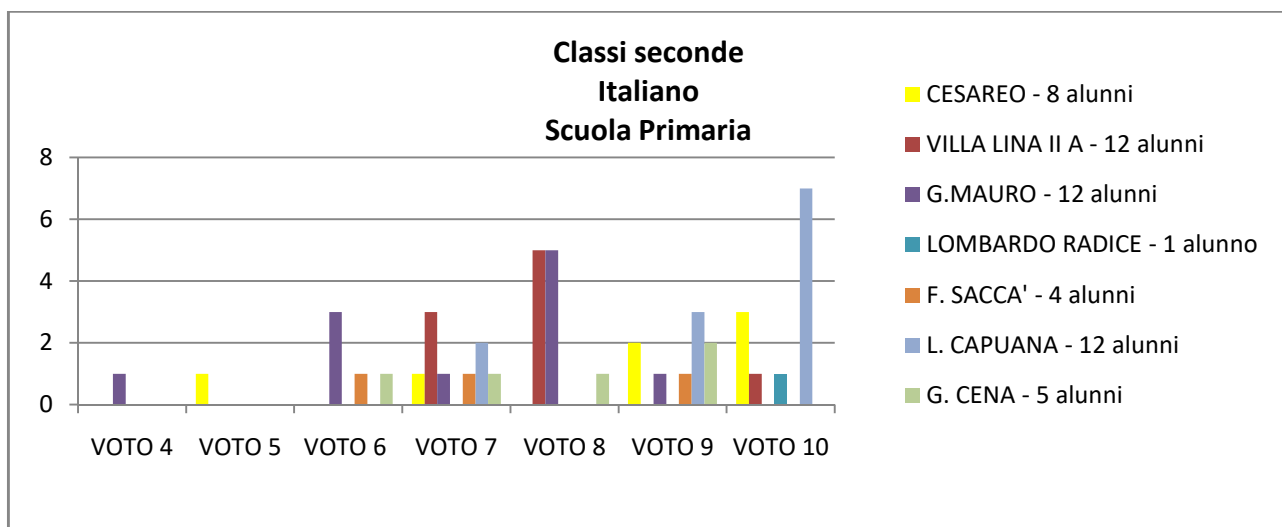

RESTITUZIONE ESITI TEST DI INGRESSO – a.s. 2020/2021 CLASSI PRIME

ITALIANO

INGLESE

MATEMATICA

CLASSI SECONDE

ITALIANO

INGLESE

MATEMATICA