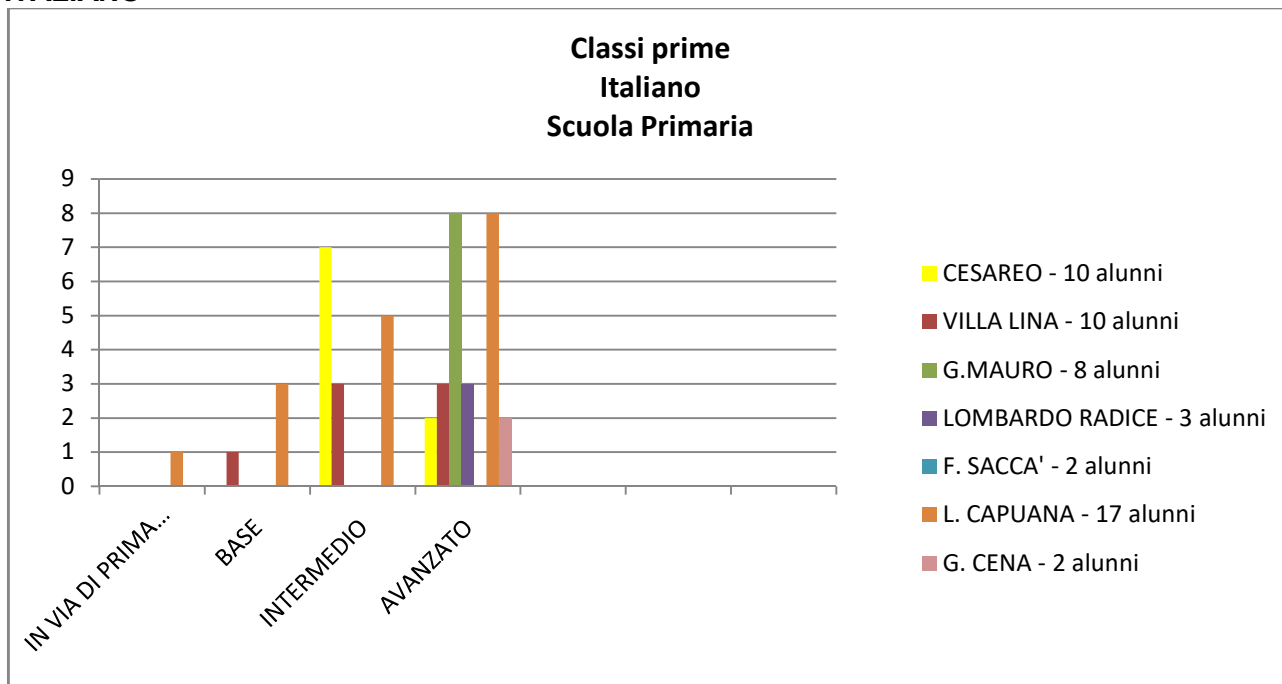

CLASSI V

ITALIANO

INGLESE

MATEMATICA

**RESTITUZIONE ESITI TEST I QUADRIMESTRE – a.s. 2020/2021
CLASSI PRIME**

ITALIANO

INGLESE

MATEMATICA