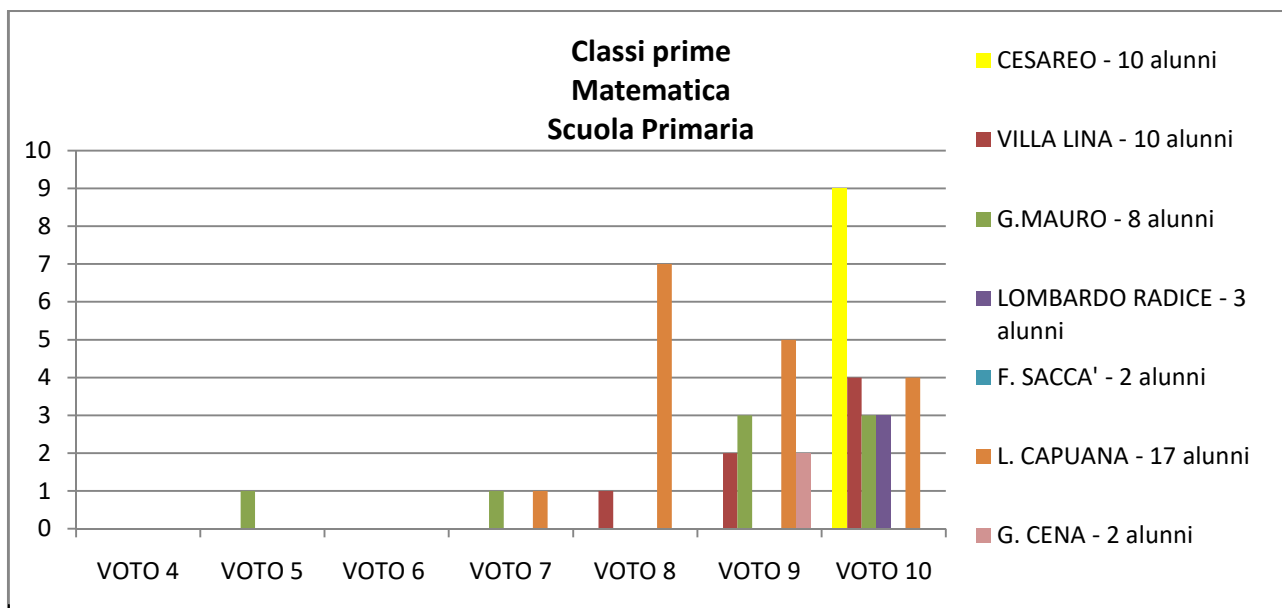

RESTITUZIONE ESITI TEST DI INGRESSO – a.s. 2020/2021 CLASSI PRIME

ITALIANO

INGLESE

MATEMATICA

CLASSI SECONDE

ITALIANO

INGLESE

MATEMATICA

CLASSI TERZE

ITALIANO

INGLESE

MATEMATICA

CLASSI IV

ITALIANO

INGLESE

MATEMATICA