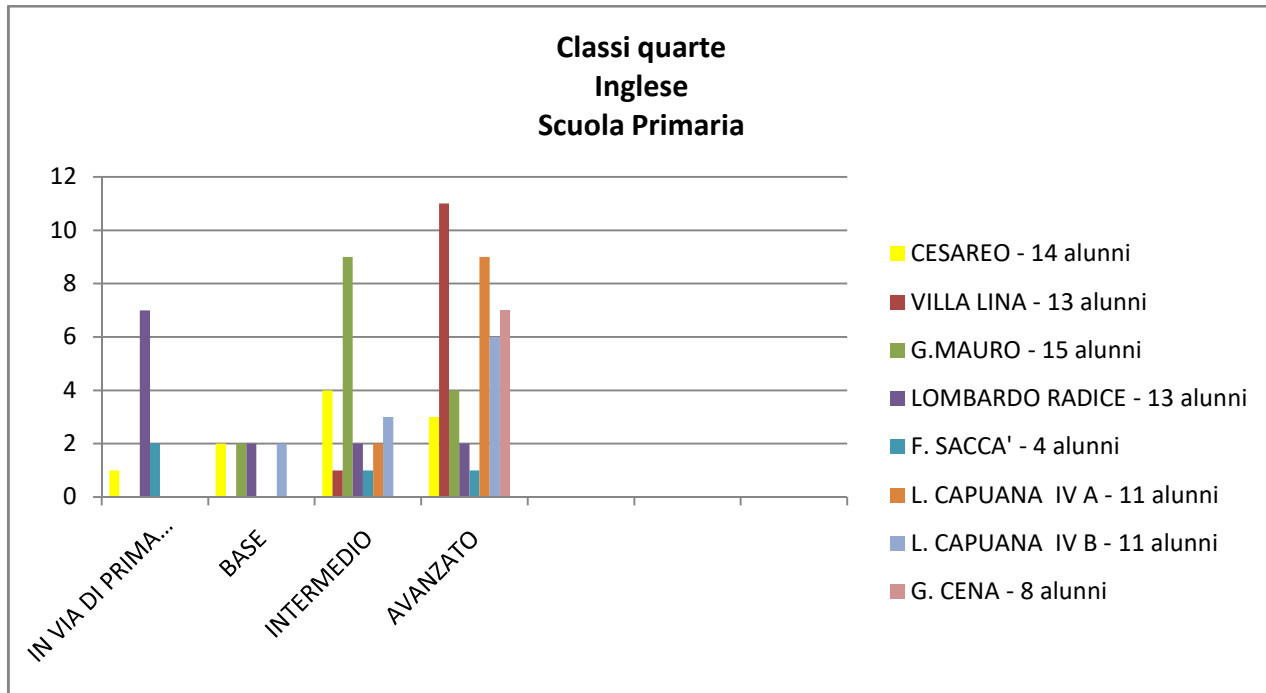

**RESTITUZIONE ESITI TEST II QUADRIMESTRE – a.s. 2020/2021
CLASSI PRIME**

ITALIANO

INGLESE

MATEMATICA

CLASSI SECONDE

ITALIANO

INGLESE

MATEMATICA

CLASSI TERZE

ITALIANO

INGLESE

MATEMATICA

CLASSI QUARTE

ITALIANO

INGLESE

MATEMATICA

CLASSI QUINTE

ITALIANO

INGLESE

MATEMATICA