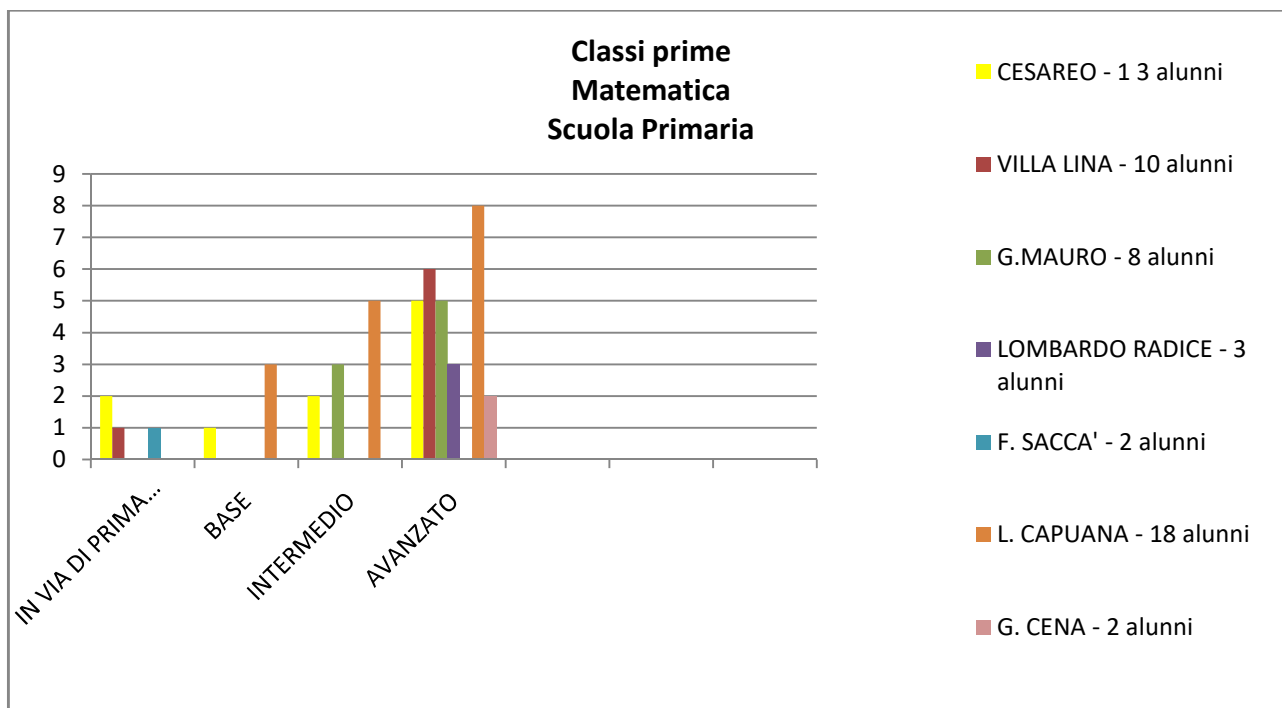

CLASSI IV

ITALIANO

INGLESE

MATEMATICA

CLASSI V

ITALIANO

INGLESE

MATEMATICA

**RESTITUZIONE ESITI TEST II QUADRIMESTRE – a.s. 2020/2021
CLASSI PRIME**

ITALIANO

INGLESE

MATEMATICA

CLASSI SECONDE

ITALIANO

INGLESE

MATEMATICA

CLASSI TERZE

ITALIANO

INGLESE

MATEMATICA

CLASSI QUARTE

ITALIANO

INGLESE

MATEMATICA