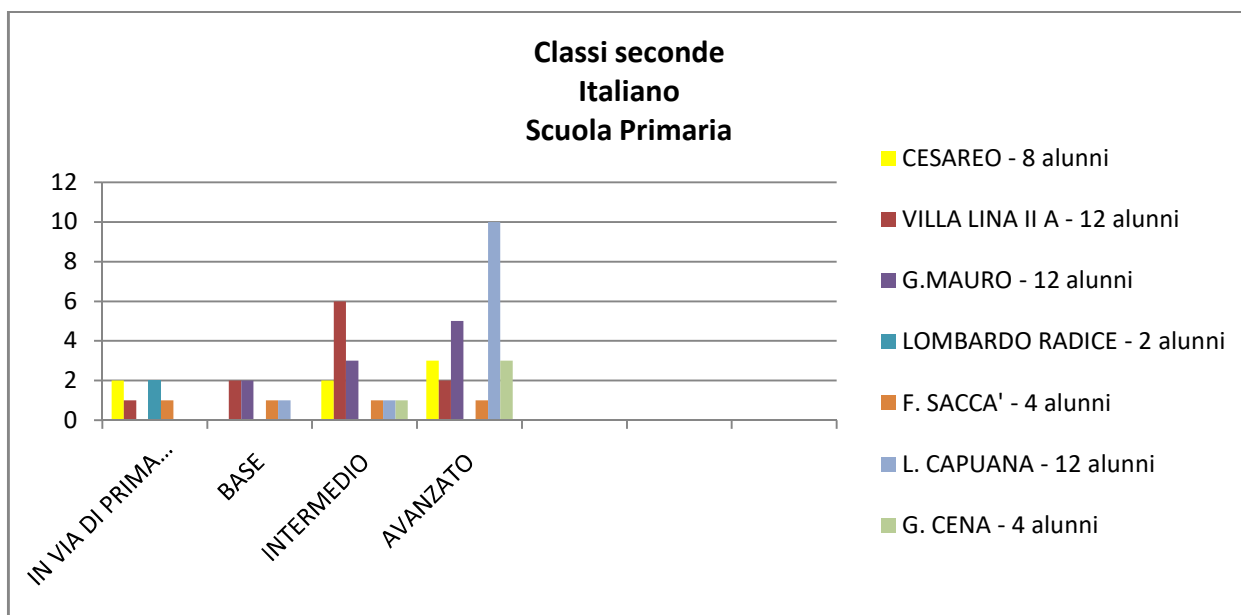

CLASSI IV

ITALIANO

INGLESE

MATEMATICA

CLASSI V

ITALIANO

INGLESE

MATEMATICA

**RESTITUZIONE ESITI TEST II QUADRIMESTRE – a.s. 2020/2021
CLASSI PRIME**

ITALIANO

INGLESE

MATEMATICA

CLASSI SECONDE

ITALIANO

INGLESE

MATEMATICA

CLASSI TERZE

ITALIANO

INGLESE

MATEMATICA

CLASSI QUARTE

ITALIANO

INGLESE

MATEMATICA

CLASSI QUINTE

ITALIANO

INGLESE

MATEMATICA