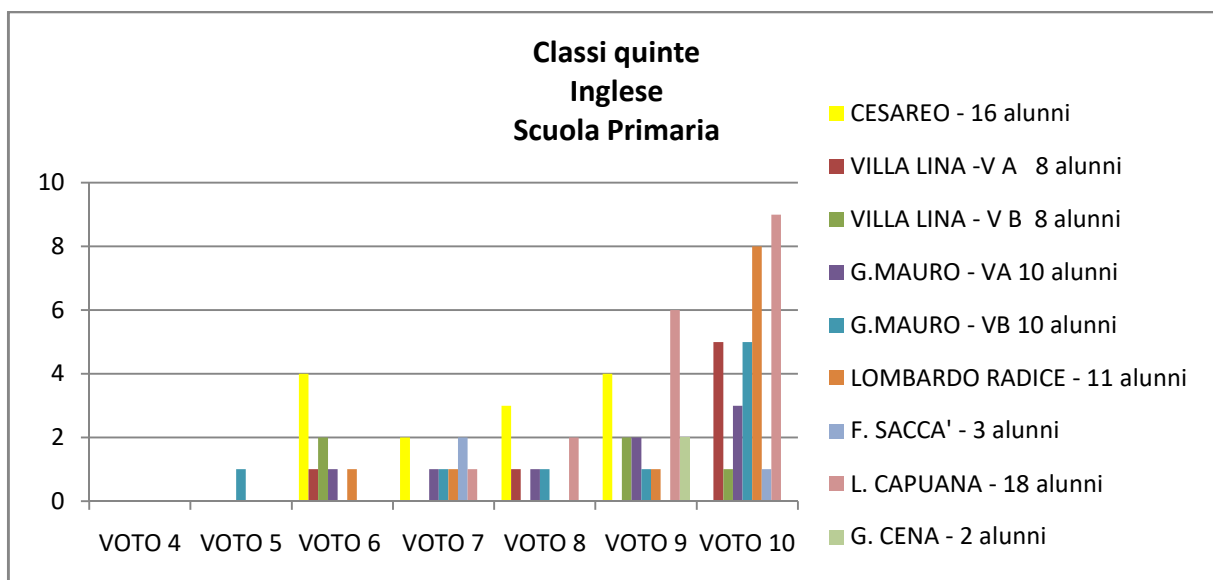

CLASSI TERZE

ITALIANO

INGLESE

MATEMATICA

CLASSI IV

ITALIANO

INGLESE

MATEMATICA

CLASSI V

ITALIANO

INGLESE

MATEMATICA

**RESTITUZIONE ESITI TEST I QUADRIMESTRE – a.s. 2020/2021
CLASSI PRIME**

ITALIANO

INGLESE

MATEMATICA