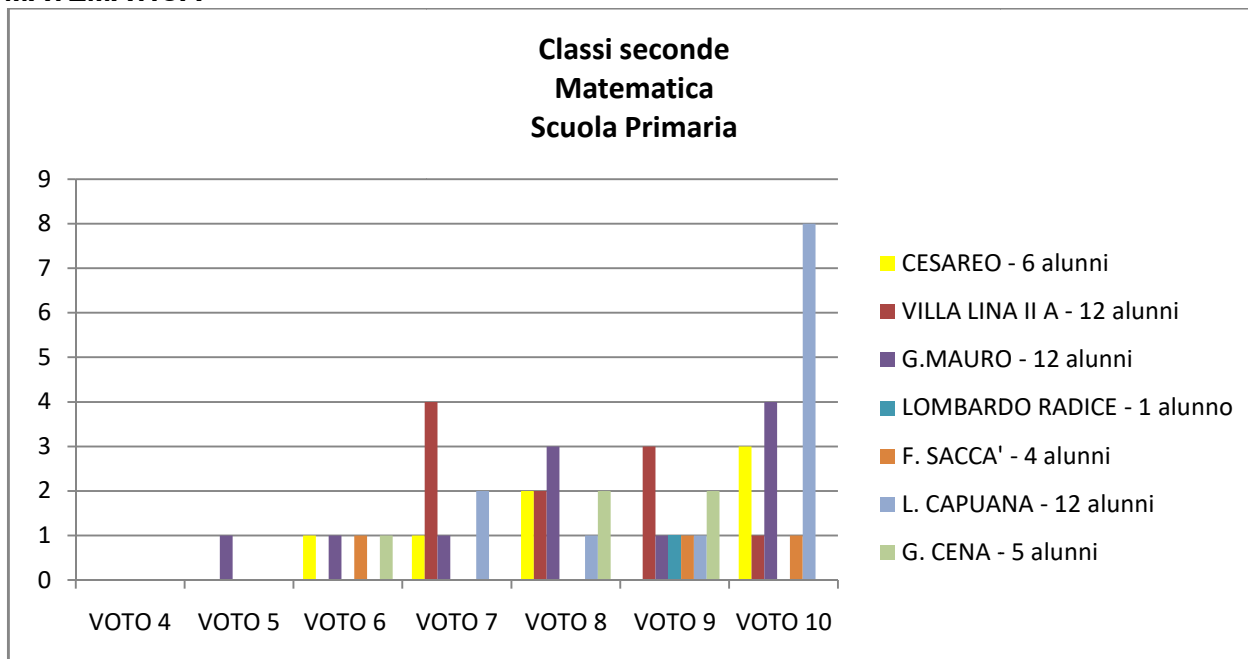

RESTITUZIONE ESITI TEST DI INGRESSO – a.s. 2020/2021 CLASSI PRIME

ITALIANO

INGLESE

MATEMATICA

CLASSI SECONDE

ITALIANO

INGLESE

MATEMATICA

CLASSI TERZE

ITALIANO

INGLESE

MATEMATICA

CLASSI IV

ITALIANO

INGLESE

MATEMATICA