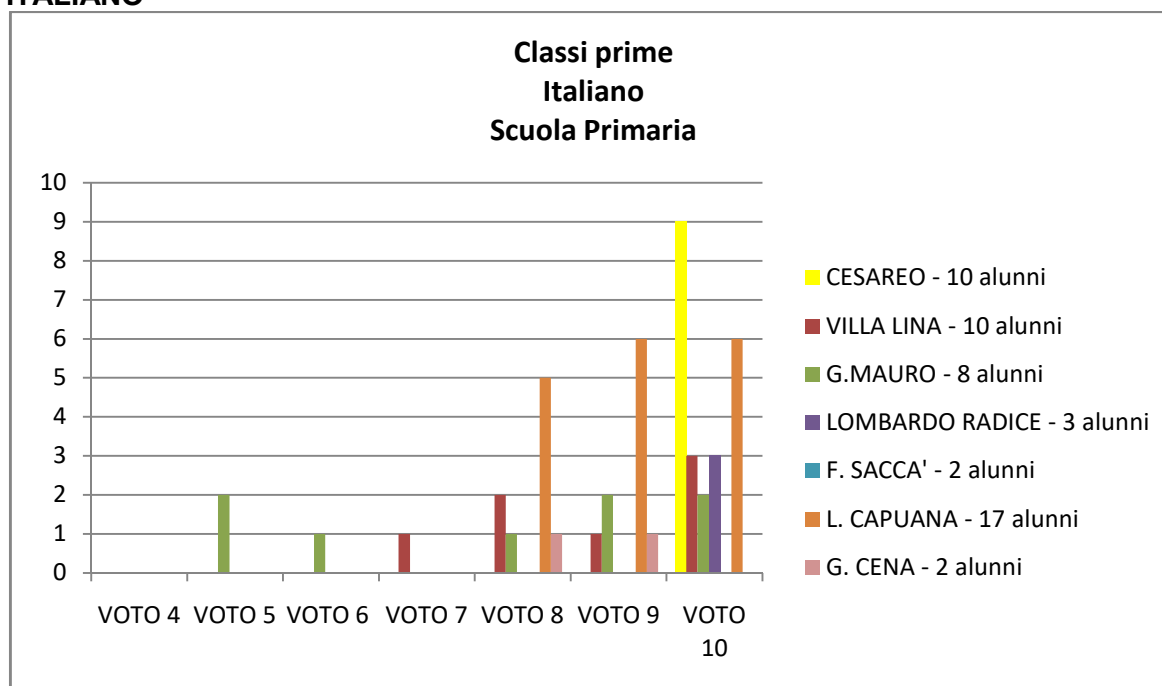

Monitoraggio a.s. 2020/2021

Report d' Istituto prove strutturate per classi parallele

I.C. VILLA LINA - RITIRO SCUOLA PRIMARIA

PLESSI : VILLA LINA - CESAREO – L. CAPUANA - L.RADICE - F. SACCA' - G. MAURO – G. CENA

RESTITUZIONE ESITI TEST DI INGRESSO – a.s. 2020/2021 CLASSI PRIME

ITALIANO