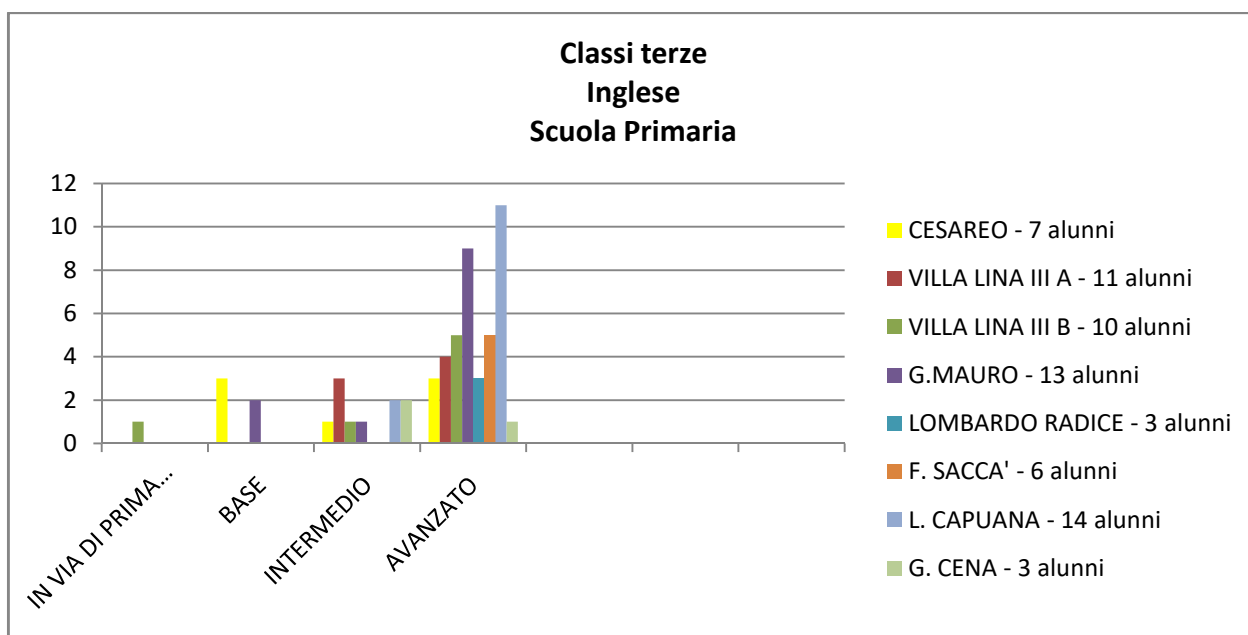

CLASSI IV

ITALIANO

INGLESE

MATEMATICA

CLASSI V

ITALIANO

INGLESE

MATEMATICA

**RESTITUZIONE ESITI TEST II QUADRIMESTRE – a.s. 2020/2021
CLASSI PRIME**

ITALIANO

INGLESE

MATEMATICA

CLASSI SECONDE

ITALIANO

INGLESE

MATEMATICA

CLASSI TERZE

ITALIANO

INGLESE

MATEMATICA

CLASSI QUARTE

ITALIANO

INGLESE

MATEMATICA

CLASSI QUINTE

ITALIANO

INGLESE

MATEMATICA