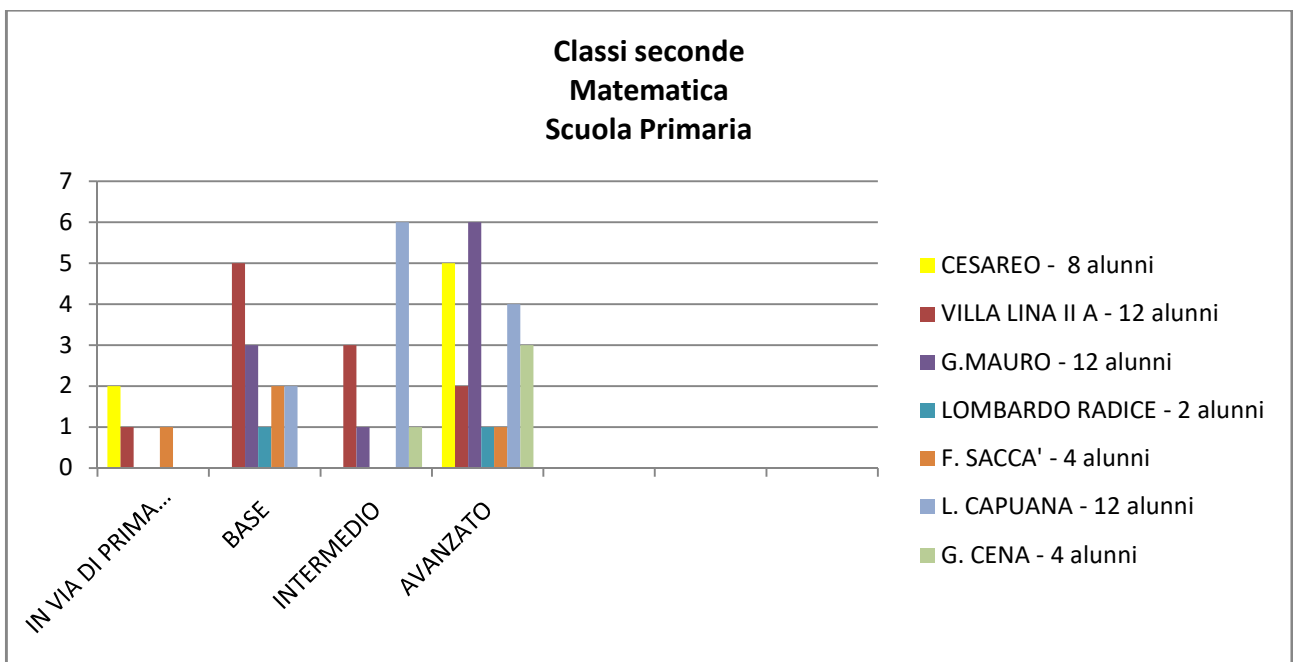

CLASSI IV

ITALIANO

INGLESE

MATEMATICA

CLASSI V

ITALIANO

INGLESE

MATEMATICA

**RESTITUZIONE ESITI TEST II QUADRIMESTRE – a.s. 2020/2021
CLASSI PRIME**

ITALIANO

INGLESE

MATEMATICA

CLASSI SECONDE

ITALIANO

INGLESE

MATEMATICA

CLASSI TERZE

ITALIANO

INGLESE

MATEMATICA

CLASSI QUARTE

ITALIANO

INGLESE

MATEMATICA

CLASSI QUINTE

ITALIANO

INGLESE

MATEMATICA