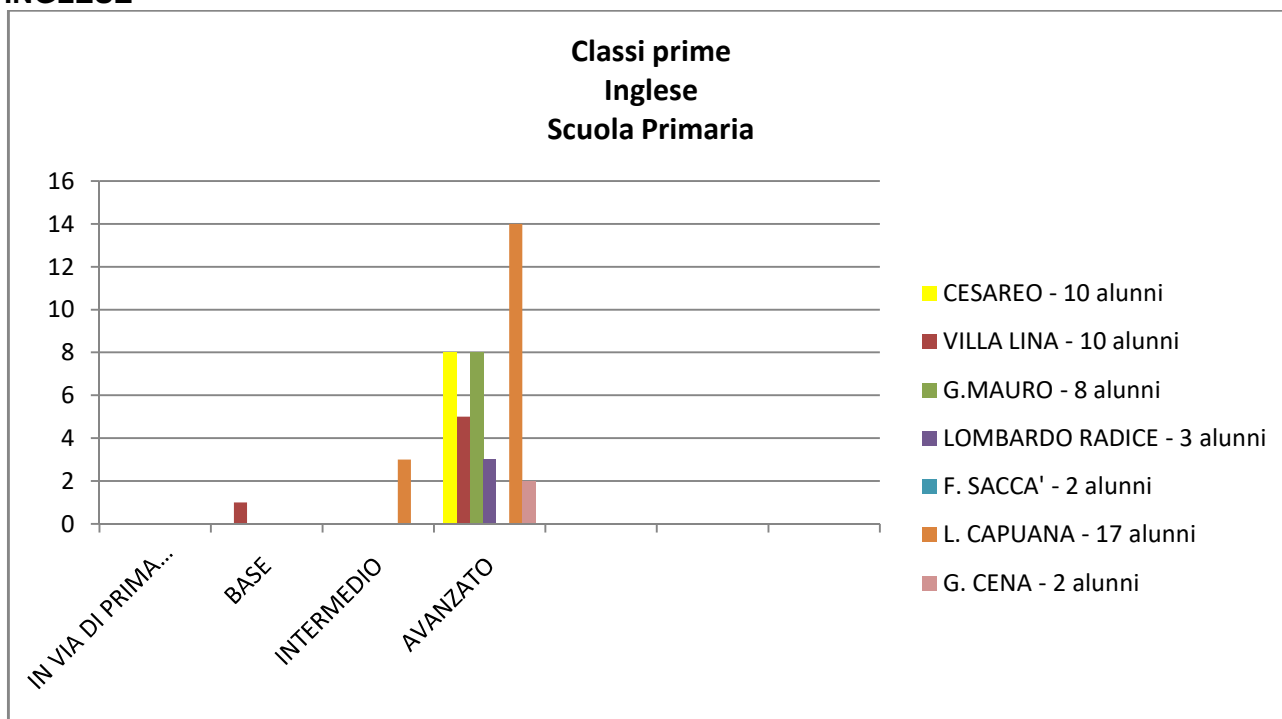

CLASSI V

ITALIANO

INGLESE

MATEMATICA

**RESTITUZIONE ESITI TEST I QUADRIMESTRE – a.s. 2020/2021
CLASSI PRIME**

ITALIANO

INGLESE

MATEMATICA

CLASSI II

ITALIANO

INGLESE

MATEMATICA

CLASSI III

ITALIANO

INGLESE

MATEMATICA