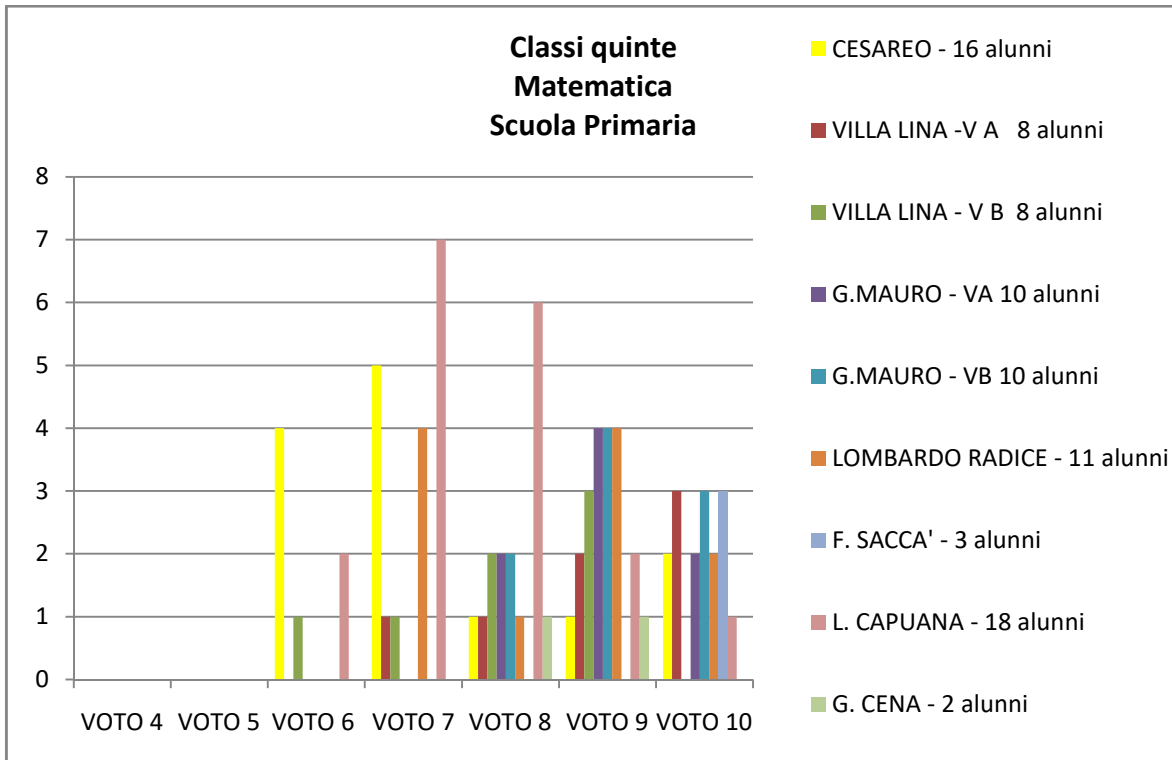

CLASSI V

ITALIANO

INGLESE

MATEMATICA

**RESTITUZIONE ESITI TEST I QUADRIMESTRE – a.s. 2020/2021
CLASSI PRIME**

ITALIANO

INGLESE

MATEMATICA