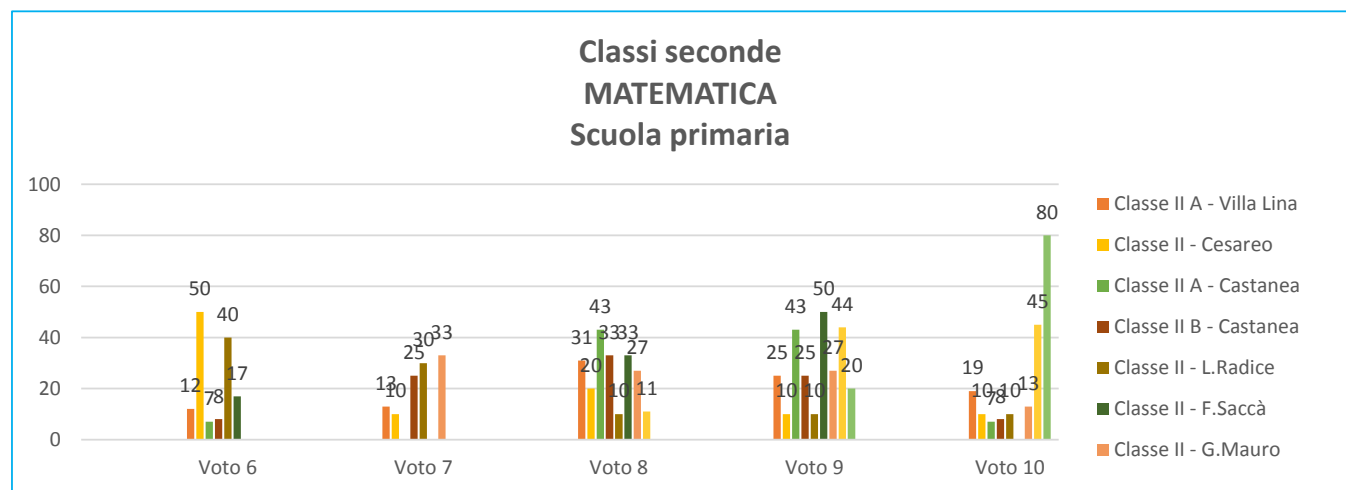

I. C. VILLA LINA - RITIRO
SCUOLA PRIMARIA
PLESSI : VILLA LINA - CESAREO - CASTANEA - L.RADICE- F.SACCA' - G.MAURO - SALICE- MASSA S. LUCIA
RESTITUZIONE ESITI TEST FINALE-MATEMATICA
A.S. 2018/19

Classi Quarte Matematica Scuola Primaria

Classi Quinte MATEMATICA Scuola Primaria