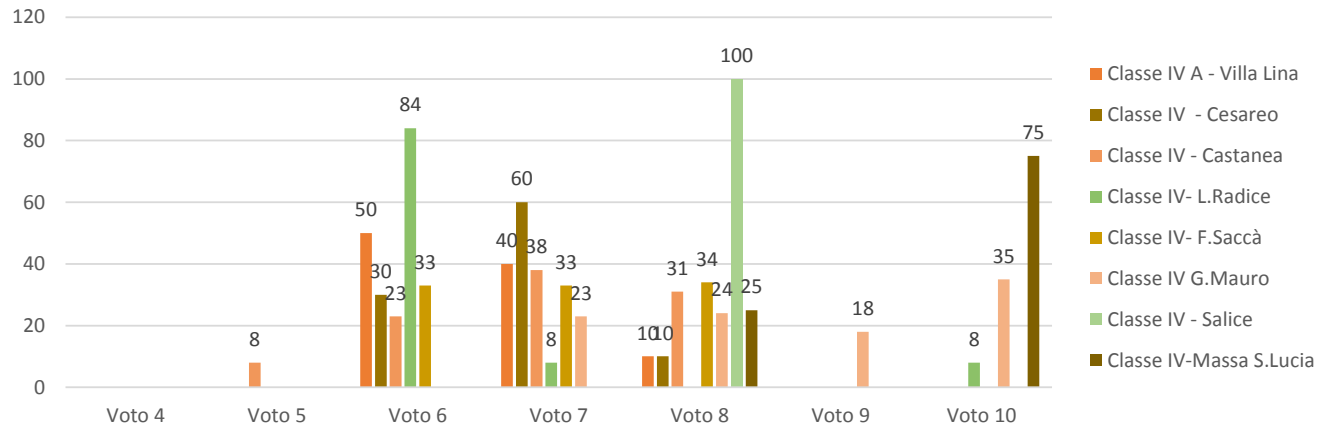

I. C. VILLA LINA - RITIRO
SCUOLA PRIMARIA
PLESSI : VILLA LINA - CESAREO - CASTANEA - L.RADICE- F.SACCA' - G.MAURO - SALICE- MASSA S. LUCIA
RESTITUZIONE ESITI TEST FINALE-MATEMATICA
A.S. 2018/19

Classi Quarte Matematica Scuola Primaria

Classi Quinte MATEMATICA Scuola Primaria