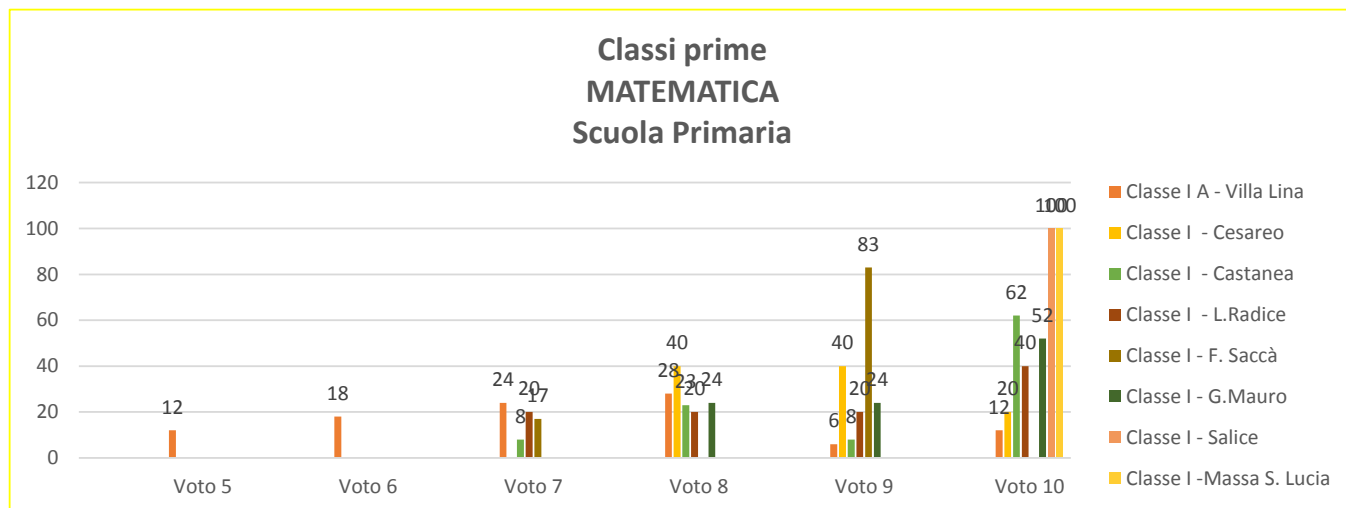

I. C. VILLA LINA - RITIRO
SCUOLA PRIMARIA
PLESSI : VILLA LINA - CESAREO - CASTANEA - L.RADICE- F.SACCA' - G.MAURO - SALICE- MASSA S. LUCIA
RESTITUZIONE ESITI TEST FINALE-MATEMATICA
A.S. 2018/19

Classi Quarte Matematica Scuola Primaria

Classi Quinte MATEMATICA Scuola Primaria