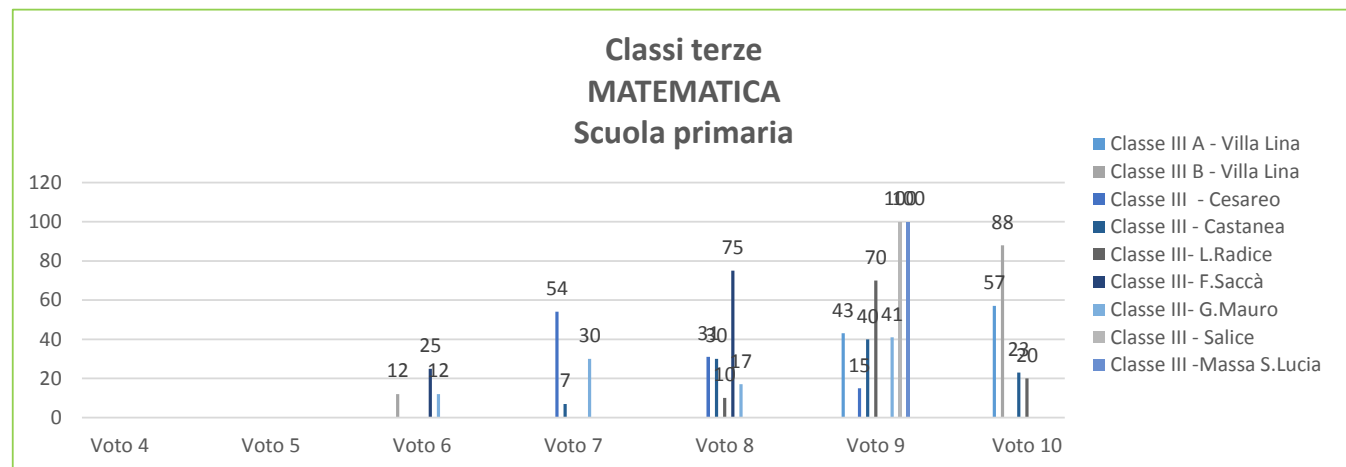

I. C. VILLA LINA - RITIRO
SCUOLA PRIMARIA
PLESSI : VILLA LINA - CESAREO - CASTANEA - L.RADICE- F.SACCA' - G.MAURO - SALICE- MASSA S. LUCIA
RESTITUZIONE ESITI TEST FINALE-MATEMATICA
A.S. 2018/19

Classi Quarte Matematica Scuola Primaria

Classi Quinte MATEMATICA Scuola Primaria