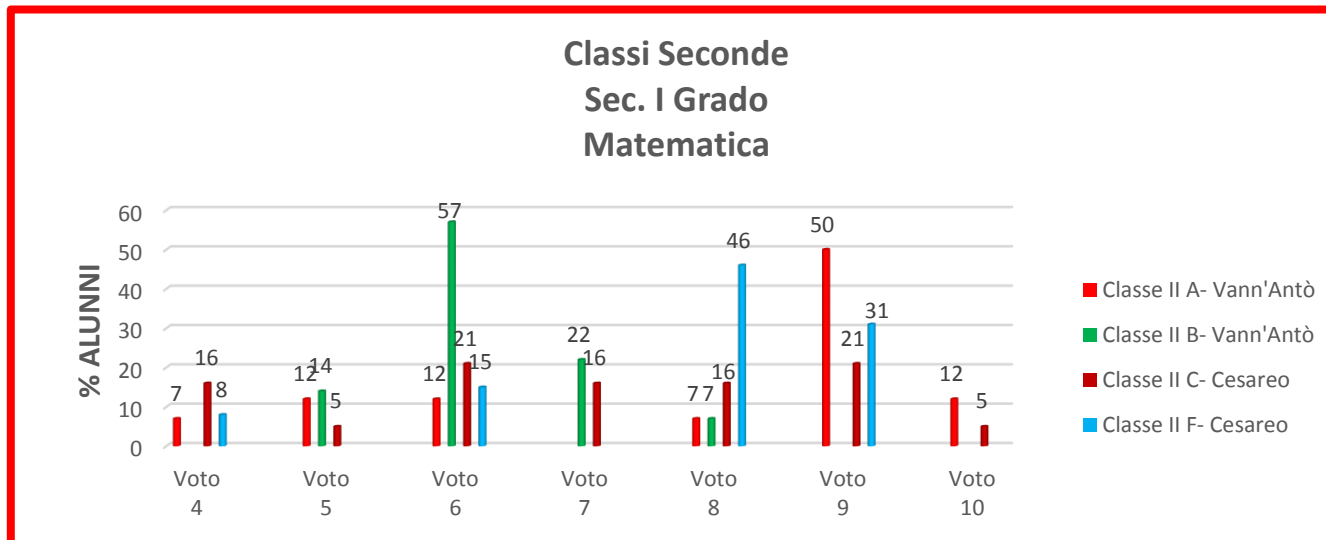

I. C. VILLA LINA - RITIRO
SCUOLA SECONDARIA PRIMO GRADO
PLESSI : VANN'ANTO' - CESAREO - CASTANEA
RESTITUZIONE ESITI TEST INGRESSO - MATEMATICA
A.S. 2017/18

Classi Terze Sec. I Grado Matematica