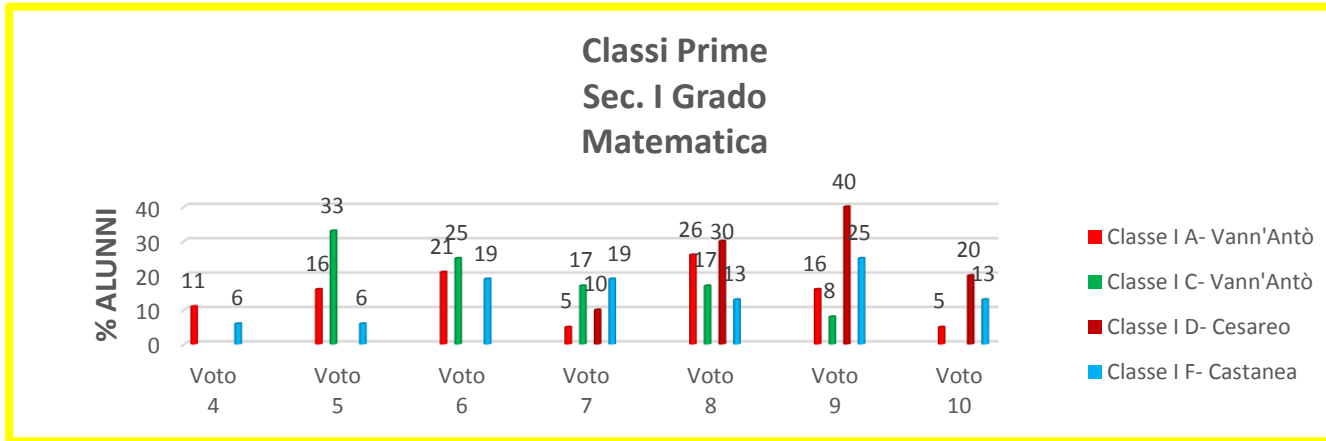

I. C. VILLA LINA - RITIRO
SCUOLA SECONDARIA PRIMO GRADO
PLESSI : VANN'ANTO' - CESAREO - CASTANEA
RESTITUZIONE ESITI TEST INGRESSO - MATEMATICA
A.S. 2017/18

Classi Terze Sec. I Grado Matematica