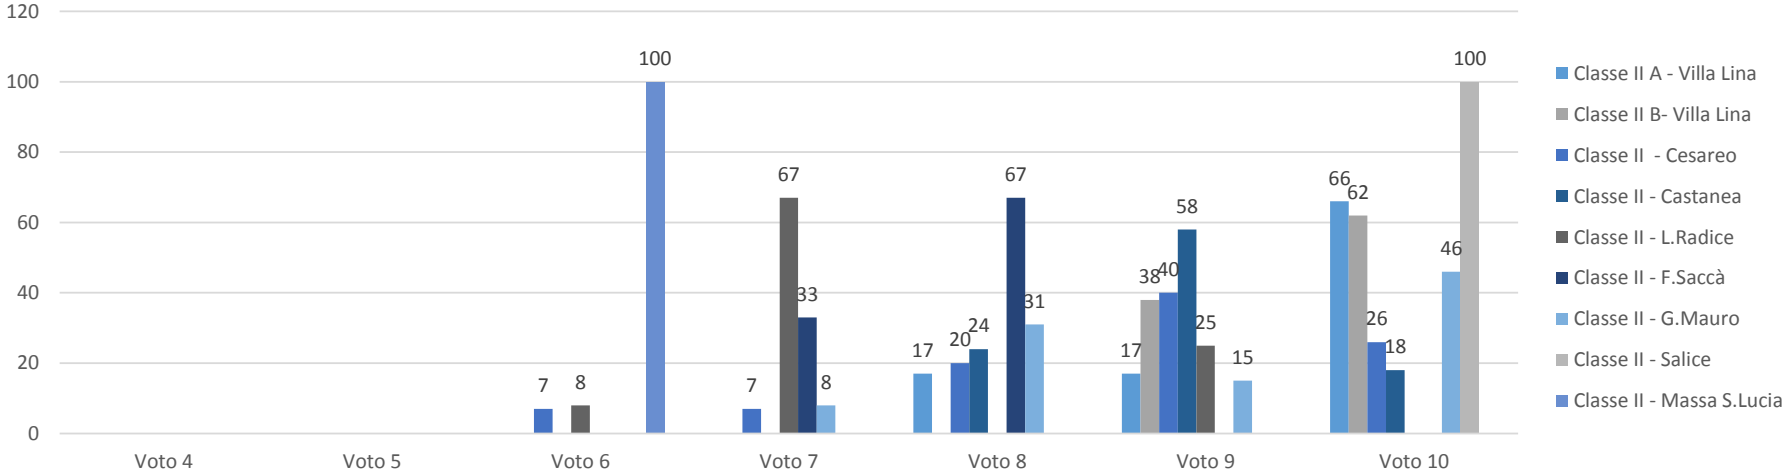

I. C. VILLA LINA - RITIRO
SCUOLA PRIMARIA
PLESSI : VILLA LINA - CESAREO - CASTANEA - L.RADICE- F.SACCA' - G.MAURO - SALICE- MASSA S. LUCIA
RESTITUZIONE ESITI TEST INGRESSO MATEMATICA
A.S. 2017/18

**Classi seconde
Matematica
SCUOLA PRIMARIA**

Classi Terze MATEMATICA Scuola Primaria

**Classi Quarte
MATEMATICA
Scuola Primaria**

Classi Quinte MATEMATICA Scuola Primaria