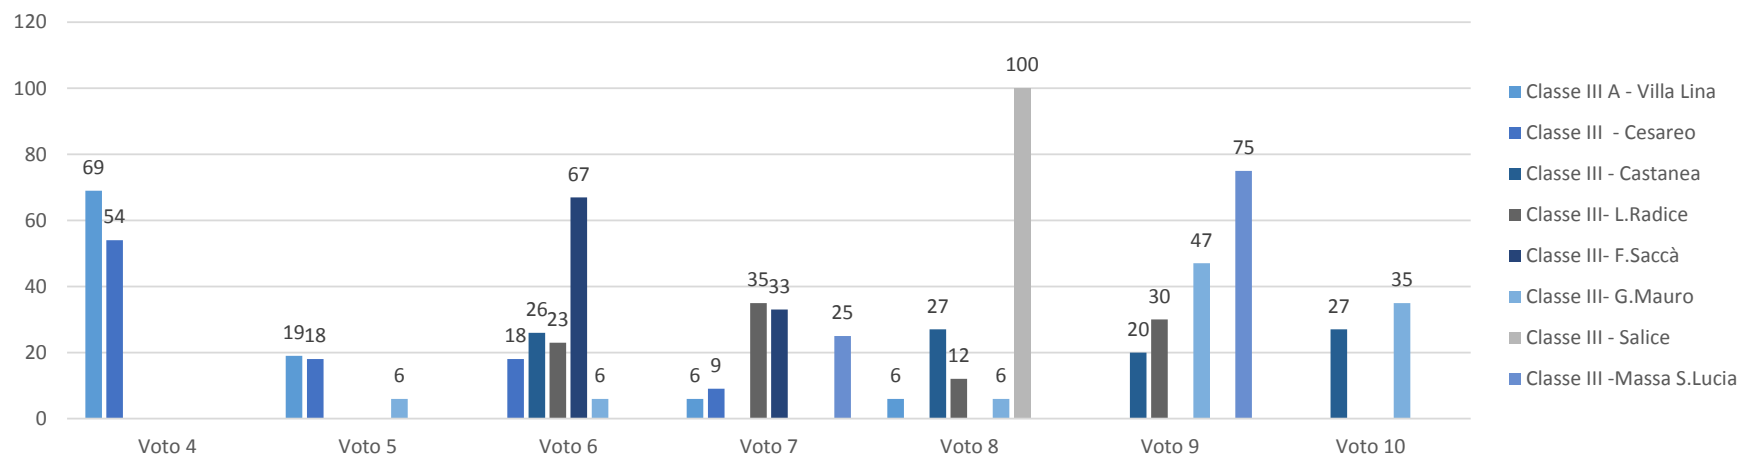

I. C. VILLA LINA - RITIRO
SCUOLA PRIMARIA
PLESSI : VILLA LINA - CESAREO - CASTANEA - L.RADICE- F.SACCA' - G.MAURO - SALICE- MASSA S. LUCIA
RESTITUZIONE ESITI TEST INGRESSO MATEMATICA
A.S. 2017/18

**Classi seconde
Matematica
SCUOLA PRIMARIA**

Classi Terze MATEMATICA Scuola Primaria

**Classi Quarte
MATEMATICA
Scuola Primaria**

Classi Quinte MATEMATICA Scuola Primaria