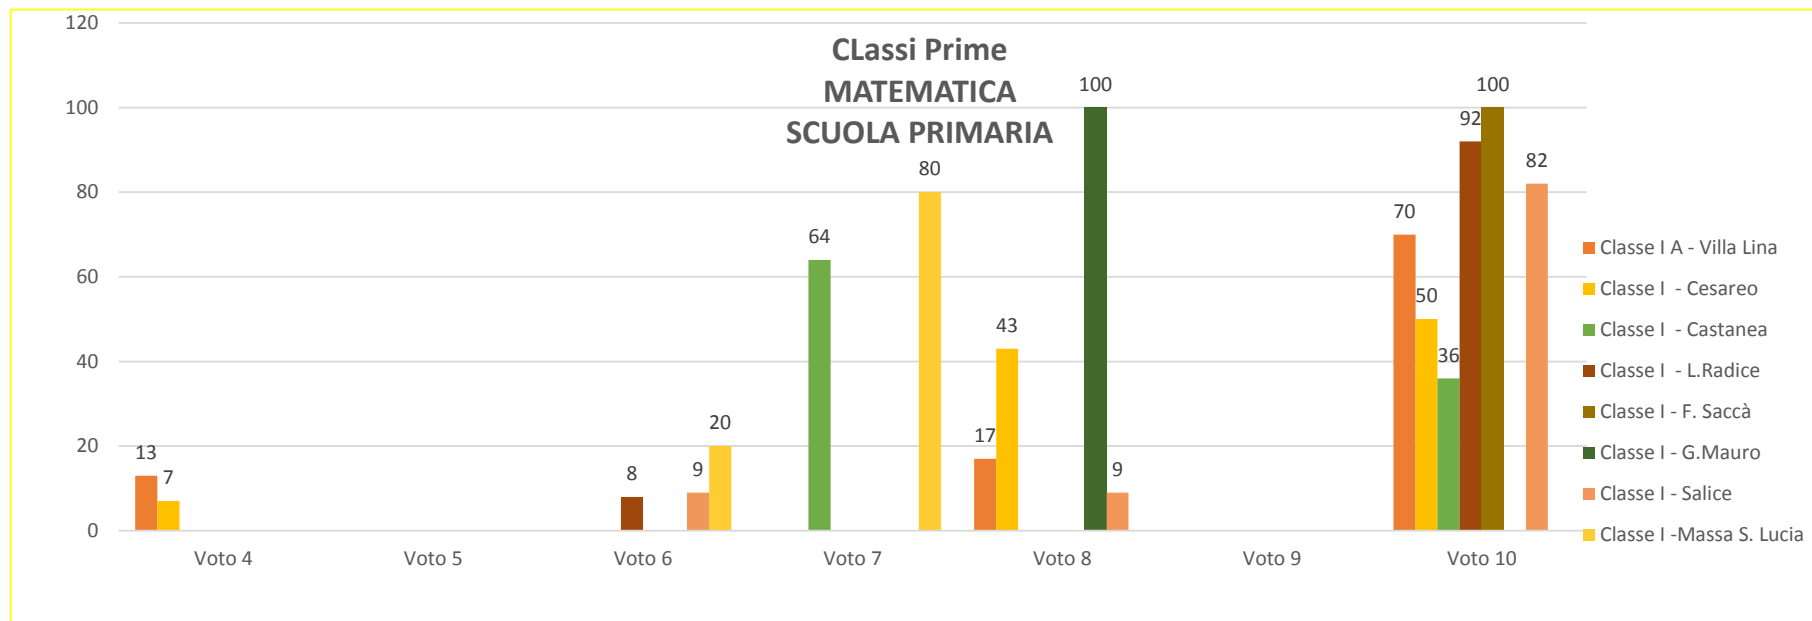

I. C. VILLA LINA - RITIRO
SCUOLA PRIMARIA
PLESSI : VILLA LINA - CESAREO - CASTANEA - L.RADICE- F.SACCA' - G.MAURO - SALICE- MASSA S. LUCIA
RESTITUZIONE ESITI TEST INGRESSO MATEMATICA
A.S. 2017/18

**Classi seconde
Matematica
SCUOLA PRIMARIA**

Classi Terze MATEMATICA Scuola Primaria

**Classi Quarte
MATEMATICA
Scuola Primaria**

Classi Quinte MATEMATICA Scuola Primaria