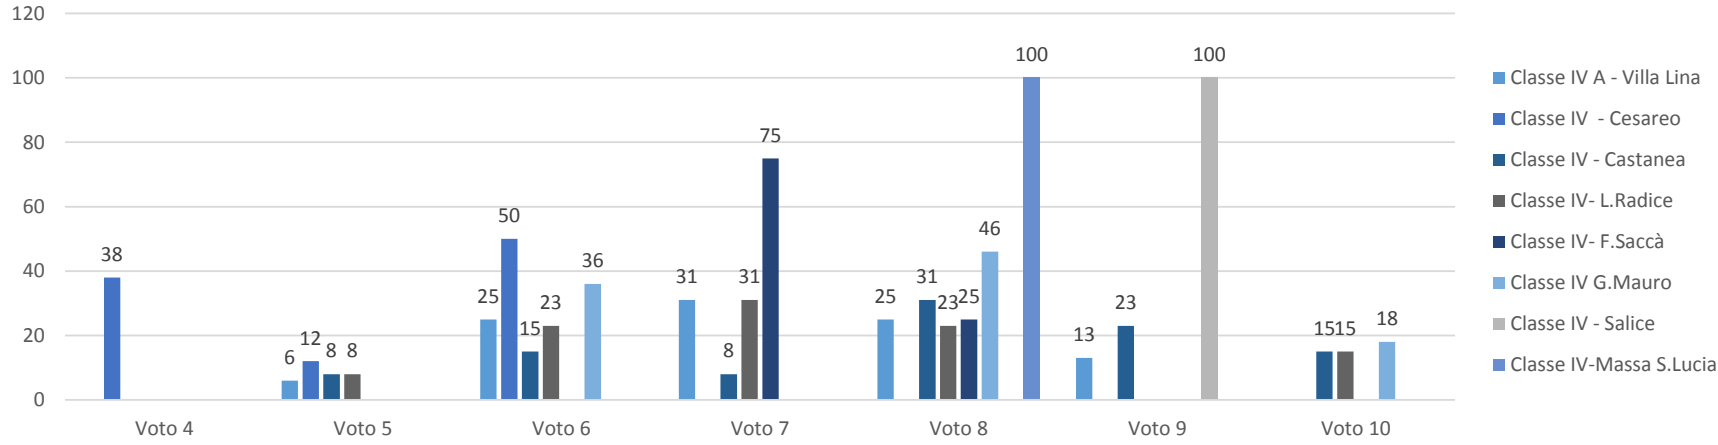

I. C. VILLA LINA - RITIRO
SCUOLA PRIMARIA
PLESSI : VILLA LINA - CESAREO - CASTANEA - L.RADICE- F.SACCA' - G.MAURO - SALICE- MASSA S. LUCIA
RESTITUZIONE ESITI TEST INGRESSO MATEMATICA
A.S. 2017/18

**Classi seconde
Matematica
SCUOLA PRIMARIA**

Classi Terze MATEMATICA Scuola Primaria

**Classi Quarte
MATEMATICA
Scuola Primaria**

Classi Quinte MATEMATICA Scuola Primaria