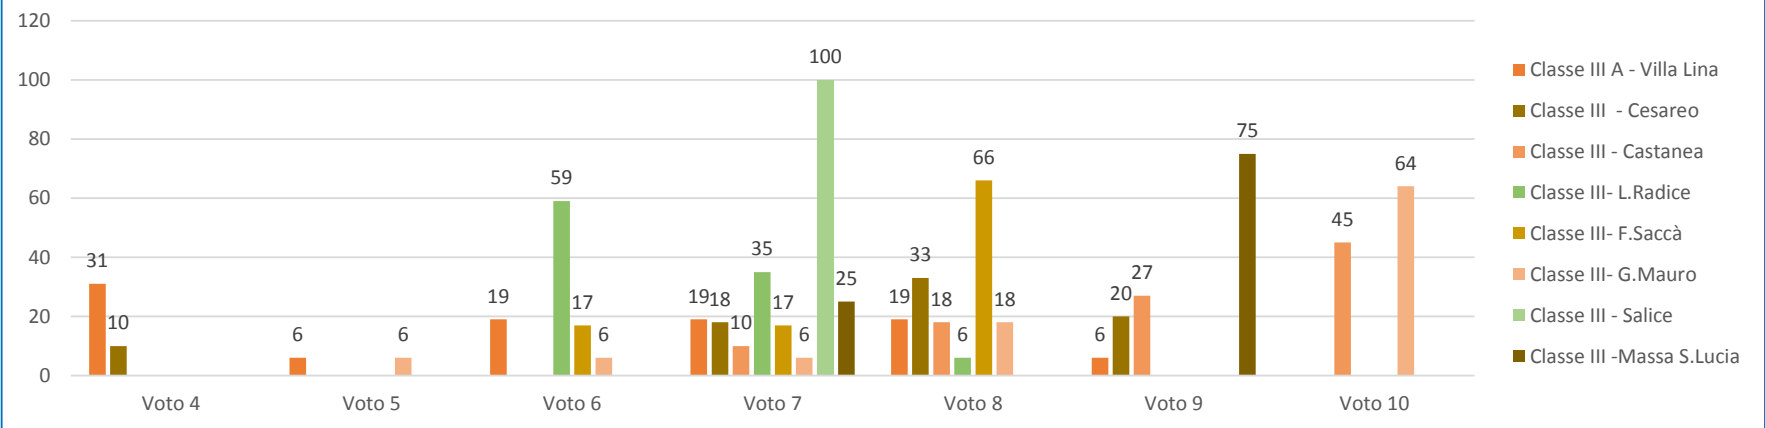

I. C. VILLA LINA - RITIRO
SCUOLA PRIMARIA
PLESSI : VILLA LINA - CESAREO - CASTANEA - L.RADICE- F.SACCA' - G.MAURO - SALICE- MASSA S. LUCIA
RESTITUZIONE ESITI TEST INGRESSO-ITALIANO
A.S. 2017/18

Classi seconde Italiano SCUOLA PRIMARIA

**Classi Terze
ITALIANO
Scuola Primaria**

**Classi Quarte
ITALIANO
Scuola Primaria**

**Classi Quinte
ITALIANO
Scuola Primaria**