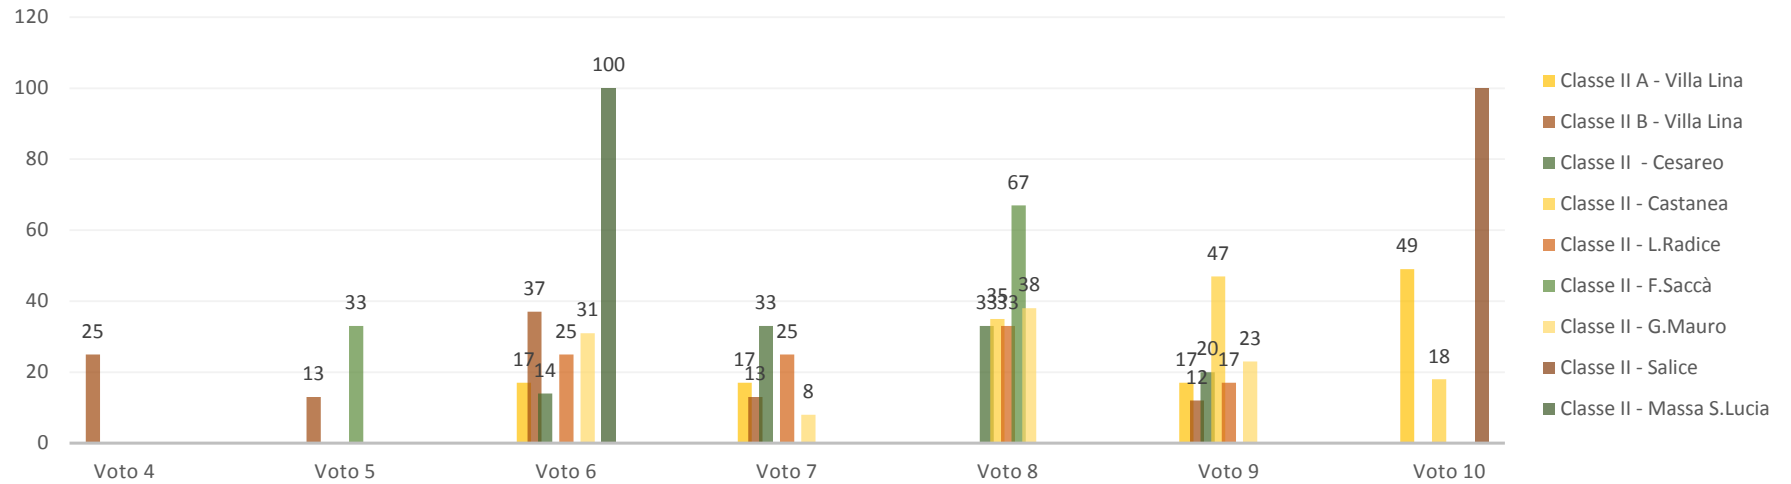

I. C. VILLA LINA - RITIRO
SCUOLA PRIMARIA
PLESSI : VILLA LINA - CESAREO - CASTANEA - L.RADICE- F.SACCA' - G.MAURO - SALICE- MASSA S. LUCIA
RESTITUZIONE ESITI TEST INGRESSO-ITALIANO
A.S. 2017/18

Classi seconde Italiano SCUOLA PRIMARIA

**Classi Terze
ITALIANO
Scuola Primaria**

**Classi Quarte
ITALIANO
Scuola Primaria**

**Classi Quinte
ITALIANO
Scuola Primaria**