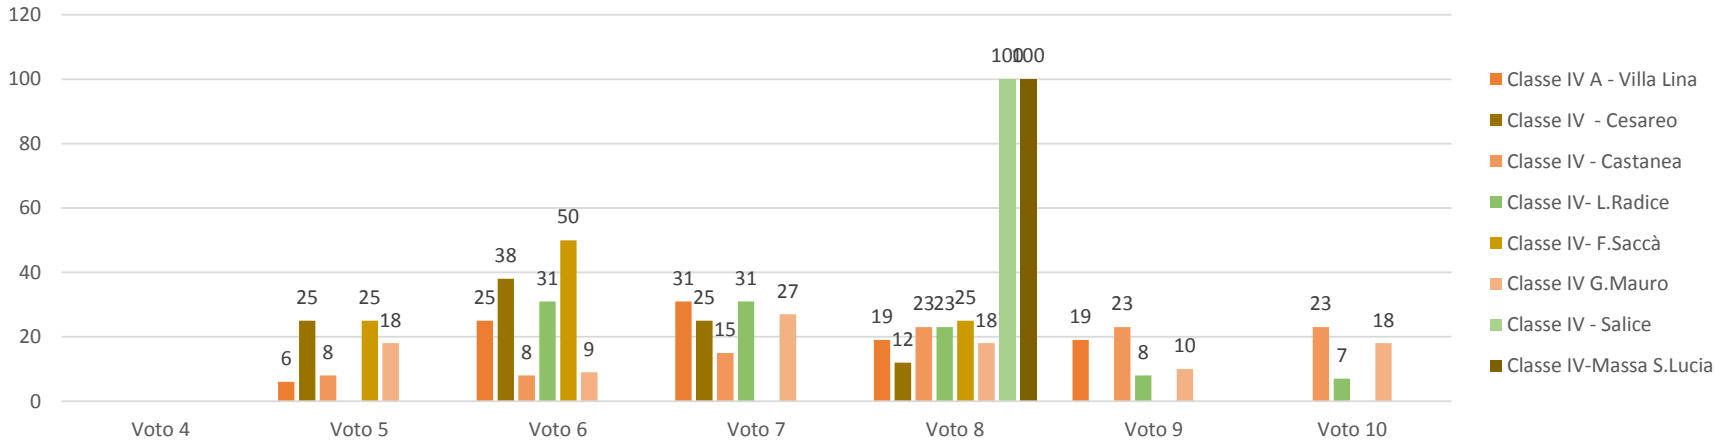

I. C. VILLA LINA - RITIRO
SCUOLA PRIMARIA
PLESSI : VILLA LINA - CESAREO - CASTANEA - L.RADICE- F.SACCA' - G.MAURO - SALICE- MASSA S. LUCIA
RESTITUZIONE ESITI TEST INGRESSO-ITALIANO
A.S. 2017/18

Classi seconde Italiano SCUOLA PRIMARIA

**Classi Terze
ITALIANO
Scuola Primaria**

**Classi Quarte
ITALIANO
Scuola Primaria**

**Classi Quinte
ITALIANO
Scuola Primaria**