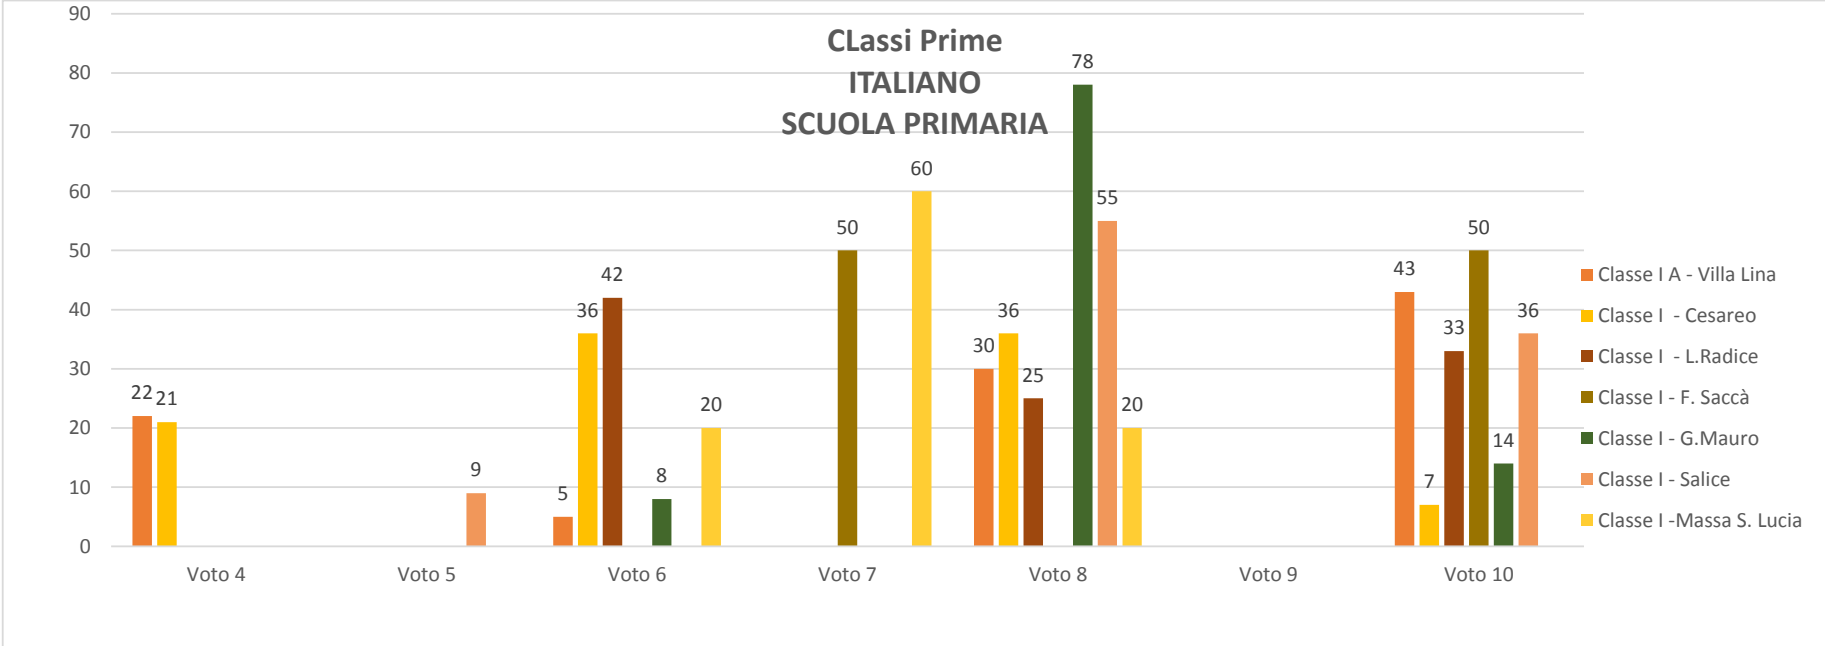

I. C. VILLA LINA - RITIRO
SCUOLA PRIMARIA
PLESSI : VILLA LINA - CESAREO - CASTANEA - L.RADICE- F.SACCA' - G.MAURO - SALICE- MASSA S. LUCIA
RESTITUZIONE ESITI TEST INGRESSO-ITALIANO
A.S. 2017/18

Classi seconde Italiano SCUOLA PRIMARIA

**Classi Terze
ITALIANO
Scuola Primaria**

**Classi Quarte
ITALIANO
Scuola Primaria**

**Classi Quinte
ITALIANO
Scuola Primaria**