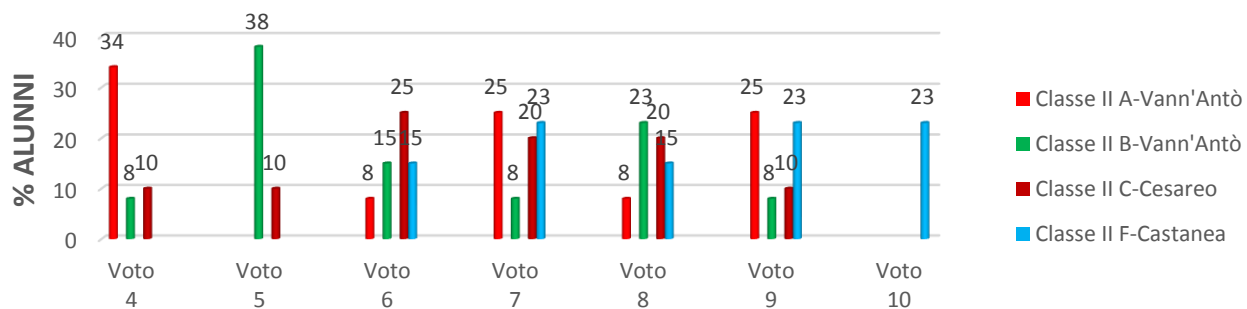

I. C. VILLA LINA - RITIRO
SCUOLA SECONDARIA DI PRIMO GRADO
PLESSI: VANN'ANTO' - CESAREO - CASTANEA
RESTITUZIONE ESITI TEST INGRESSO-INGLESE
A. S. 2017/18

Classi Prime
Sec. I Grado
Inglese

Classi Seconde
Sec. I Grado
Inglese

Classi Terze Sec. I Grado Inglese