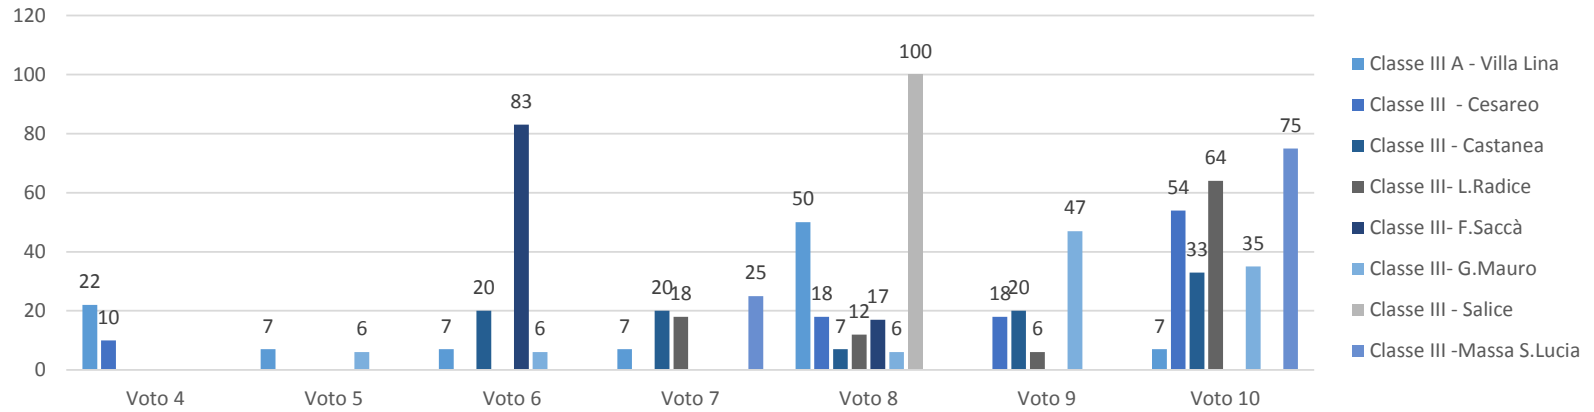

I. C. VILLA LINA - RITIRO
SCUOLA PRIMARIA
PLESSI : VILLA LINA - CESAREO - CASTANEA - L.RADICE- F.SACCA' - G.MAURO - SALICE- MASSA S. LUCIA
RESTITUZIONE ESITI TEST INGRESSO INGLESE
A.S. 2017/18

**Classi Seconde
Inglese
SCUOLA PRIMARIA**

**Classi Terze
INGLESE
Scuola Primaria**

Classi Quinte INGLESE Scuola Primaria