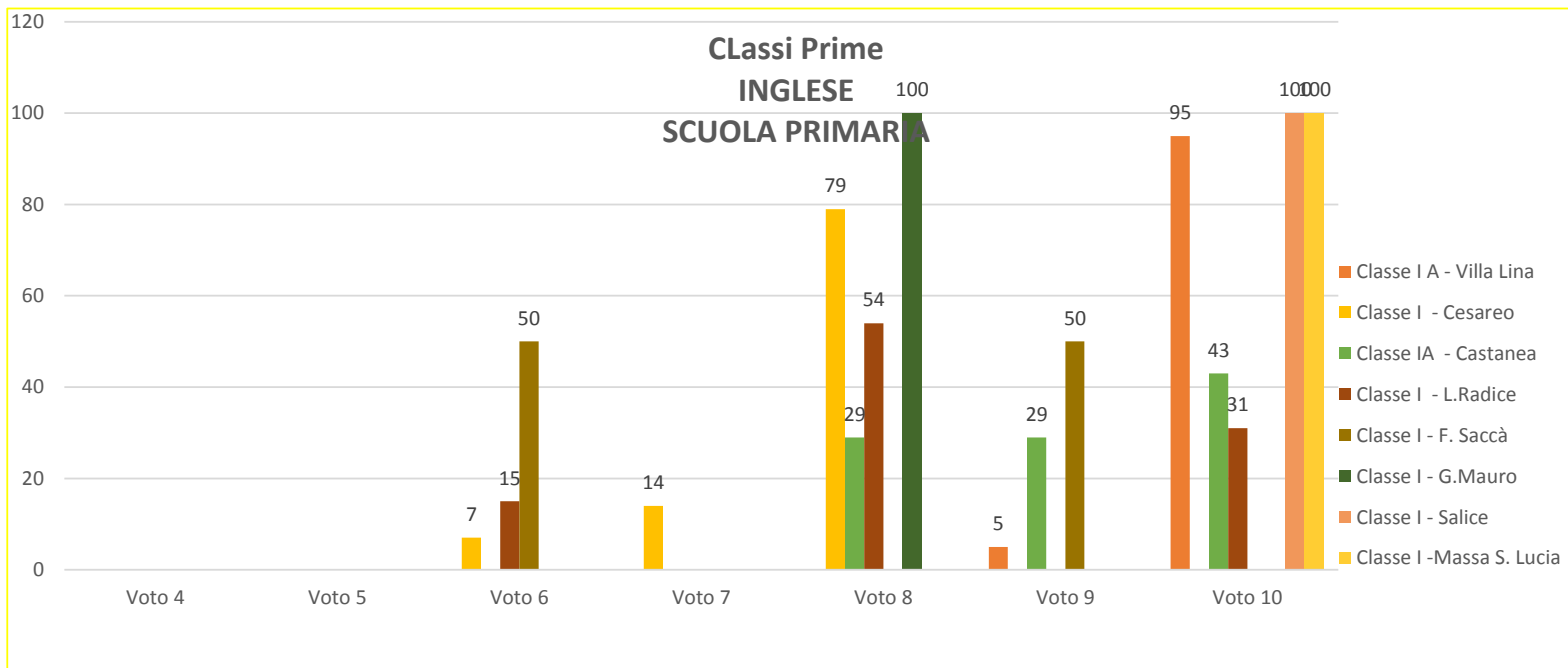

I. C. VILLA LINA - RITIRO
SCUOLA PRIMARIA
PLESSI : VILLA LINA - CESAREO - CASTANEA - L.RADICE- F.SACCA' - G.MAURO - SALICE- MASSA S. LUCIA
RESTITUZIONE ESITI TEST INGRESSO INGLESE
A.S. 2017/18

**Classi Seconde
Inglese
SCUOLA PRIMARIA**