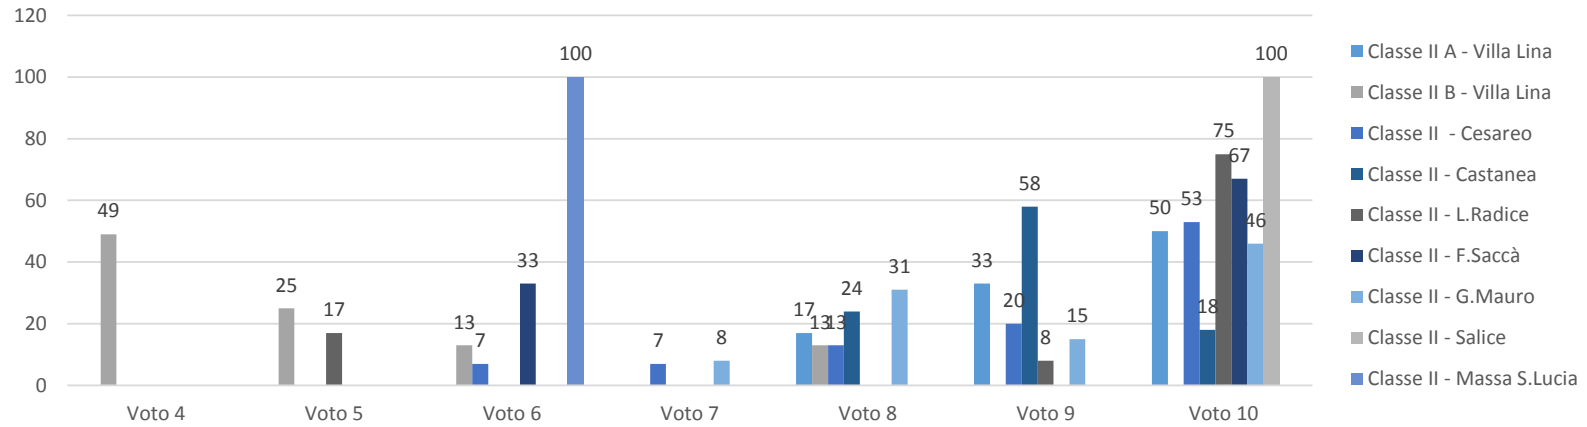

I. C. VILLA LINA - RITIRO
SCUOLA PRIMARIA
PLESSI : VILLA LINA - CESAREO - CASTANEA - L.RADICE- F.SACCA' - G.MAURO - SALICE- MASSA S. LUCIA
RESTITUZIONE ESITI TEST INGRESSO INGLESE
A.S. 2017/18

**Classi Seconde
Inglese
SCUOLA PRIMARIA**

**Classi Terze
INGLESE
Scuola Primaria**

Classi Quinte INGLESE Scuola Primaria