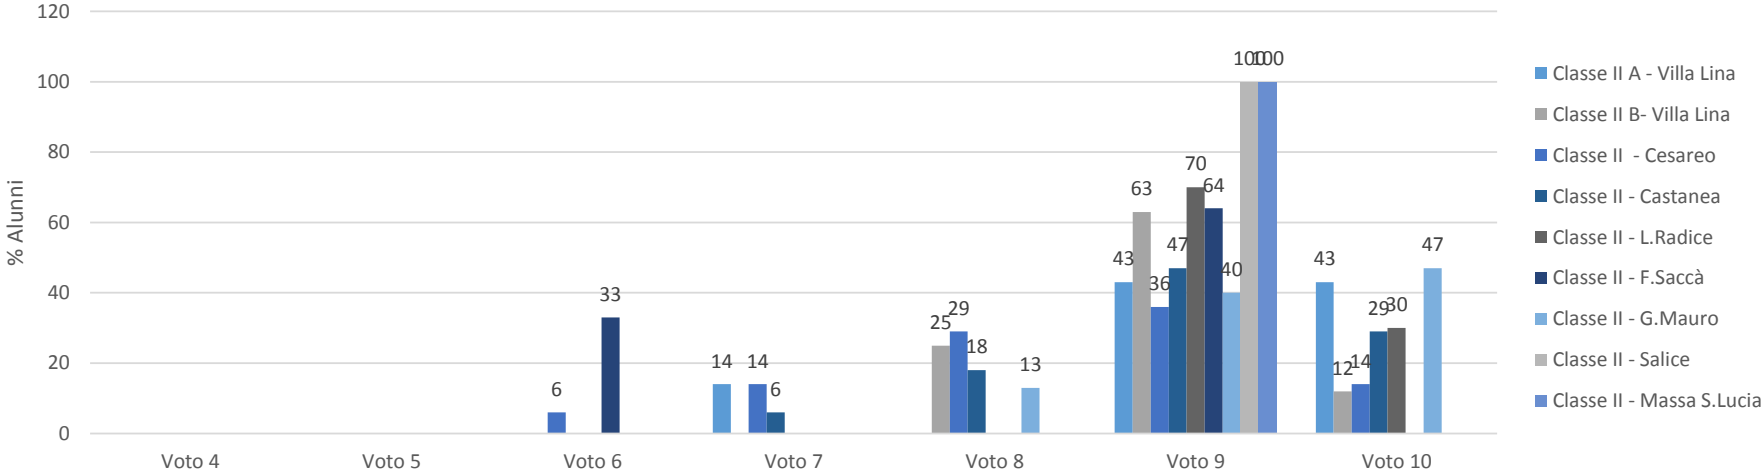

I. C. VILLA LINA - RITIRO
SCUOLA PRIMARIA
PLESSI : VILLA LINA - CESAREO - CASTANEA - L.RADICE- F.SACCA' - G.MAURO - SALICE- MASSA S. LUCIA
RESTITUZIONE ESITI TEST INGRESSO MATEMATICA
A.S. 2017/18

**Classi seconde
Matematica
SCUOLA PRIMARIA**

Classi Terze MATEMATICA Scuola Primaria

Classi Quarte MATEMATICA Scuola Primaria

**Classi Quinte
MATEMATICA
Scuola Primaria**