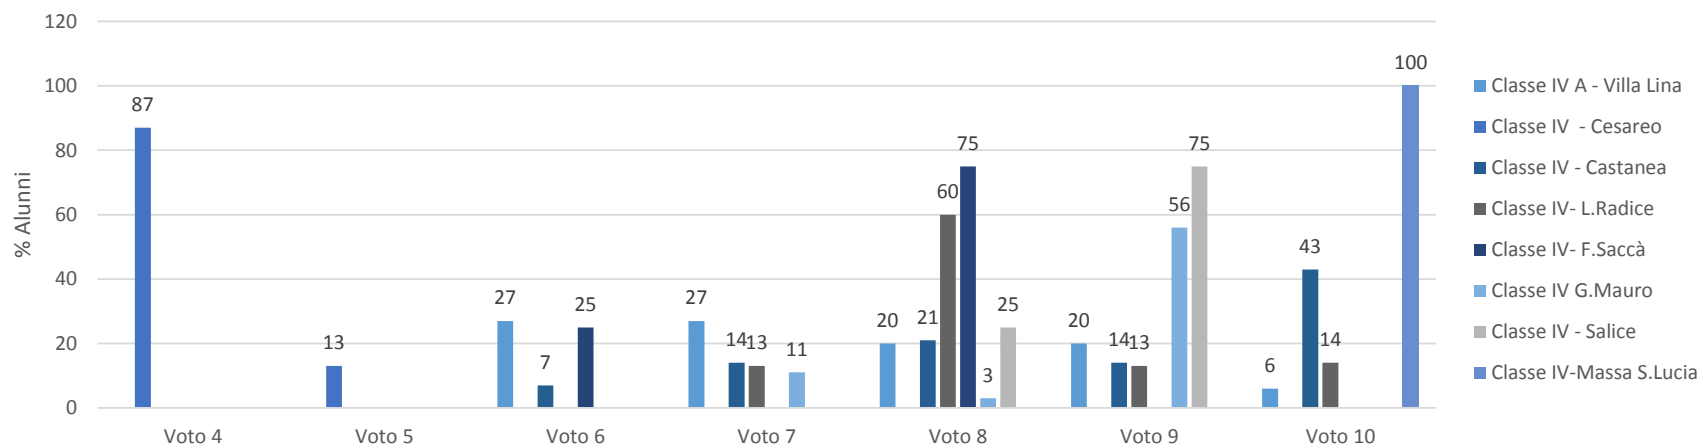

I. C. VILLA LINA - RITIRO
SCUOLA PRIMARIA
PLESSI : VILLA LINA - CESAREO - CASTANEA - L.RADICE- F.SACCA' - G.MAURO - SALICE- MASSA S. LUCIA
RESTITUZIONE ESITI TEST INGRESSO MATEMATICA
A.S. 2017/18

**Classi seconde
Matematica
SCUOLA PRIMARIA**

Classi Terze MATEMATICA Scuola Primaria

Classi Quarte MATEMATICA Scuola Primaria

**Classi Quinte
MATEMATICA
Scuola Primaria**