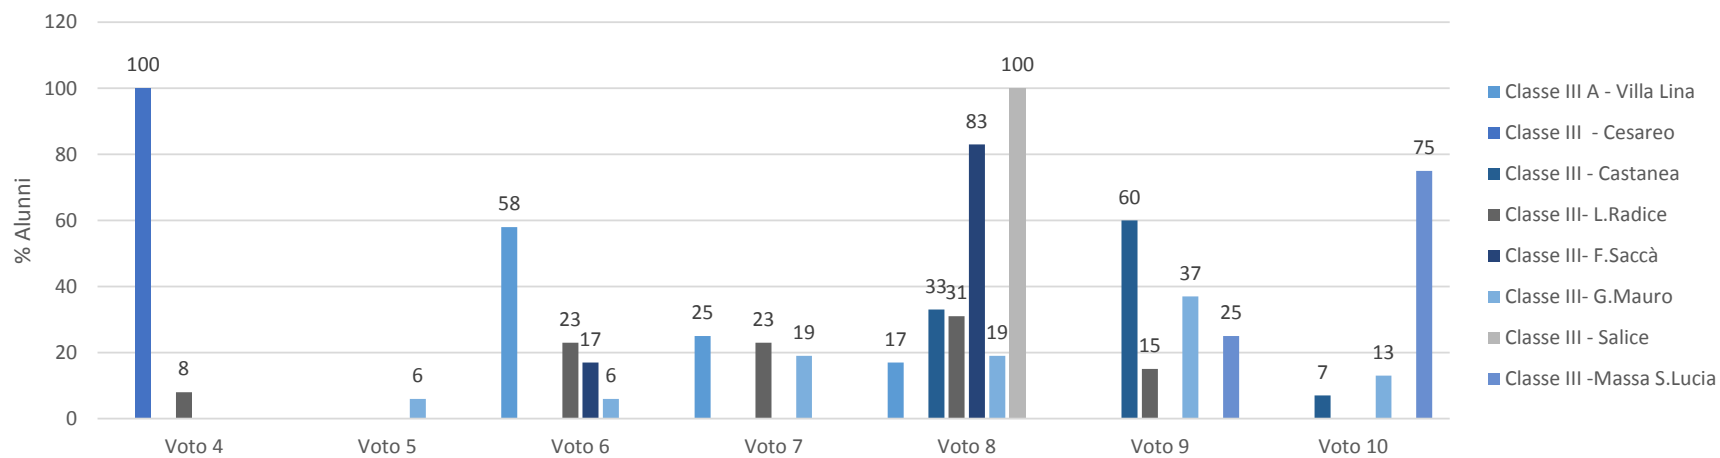

I. C. VILLA LINA - RITIRO
SCUOLA PRIMARIA
PLESSI : VILLA LINA - CESAREO - CASTANEA - L.RADICE- F.SACCA' - G.MAURO - SALICE- MASSA S. LUCIA
RESTITUZIONE ESITI TEST INGRESSO MATEMATICA
A.S. 2017/18

**Classi seconde
Matematica
SCUOLA PRIMARIA**

Classi Terze MATEMATICA Scuola Primaria

Classi Quarte MATEMATICA Scuola Primaria

**Classi Quinte
MATEMATICA
Scuola Primaria**