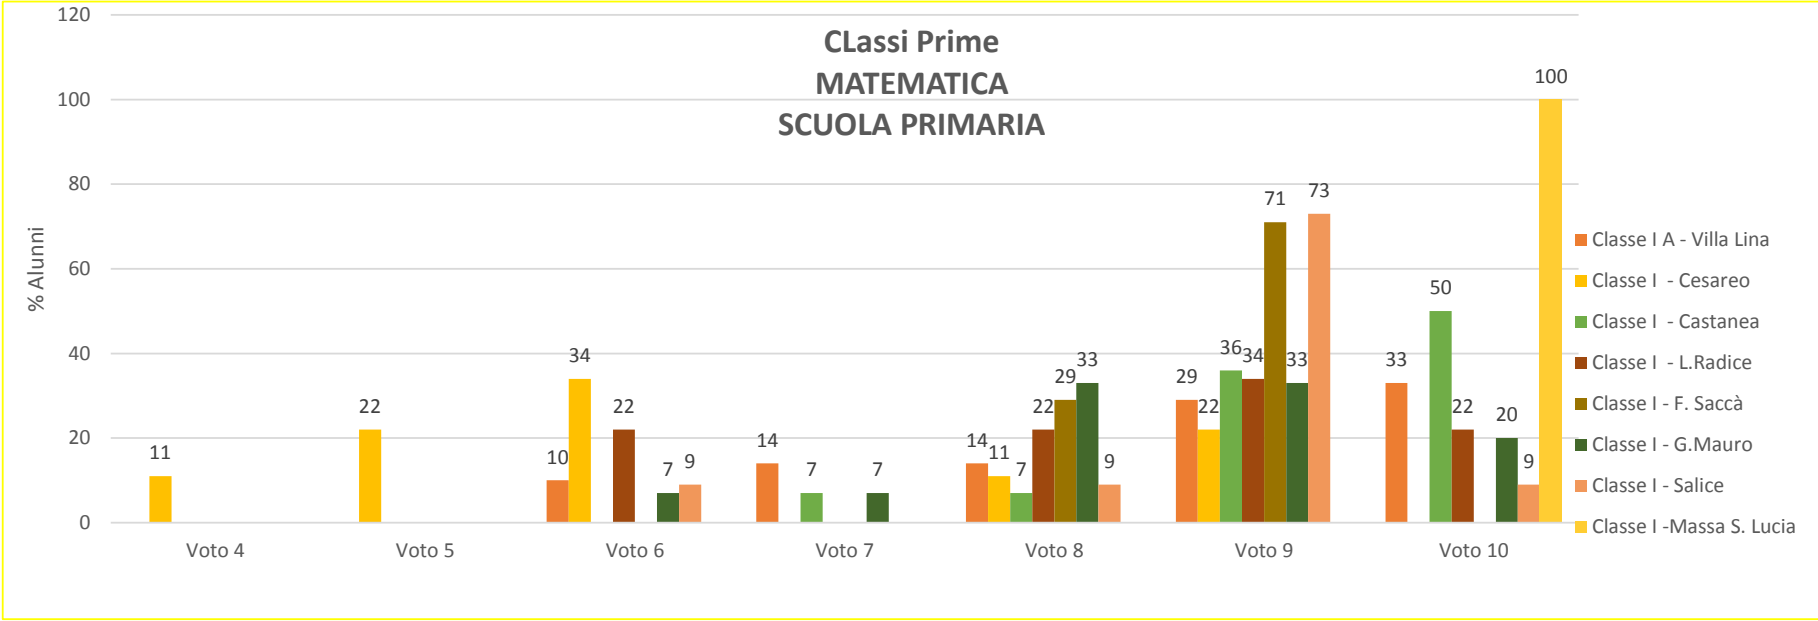

I. C. VILLA LINA - RITIRO
SCUOLA PRIMARIA
PLESSI : VILLA LINA - CESAREO - CASTANEA - L.RADICE- F.SACCA' - G.MAURO - SALICE- MASSA S. LUCIA
RESTITUZIONE ESITI TEST INGRESSO MATEMATICA
A.S. 2017/18

**Classi seconde
Matematica
SCUOLA PRIMARIA**

Classi Terze MATEMATICA Scuola Primaria

Classi Quarte MATEMATICA Scuola Primaria

**Classi Quinte
MATEMATICA
Scuola Primaria**