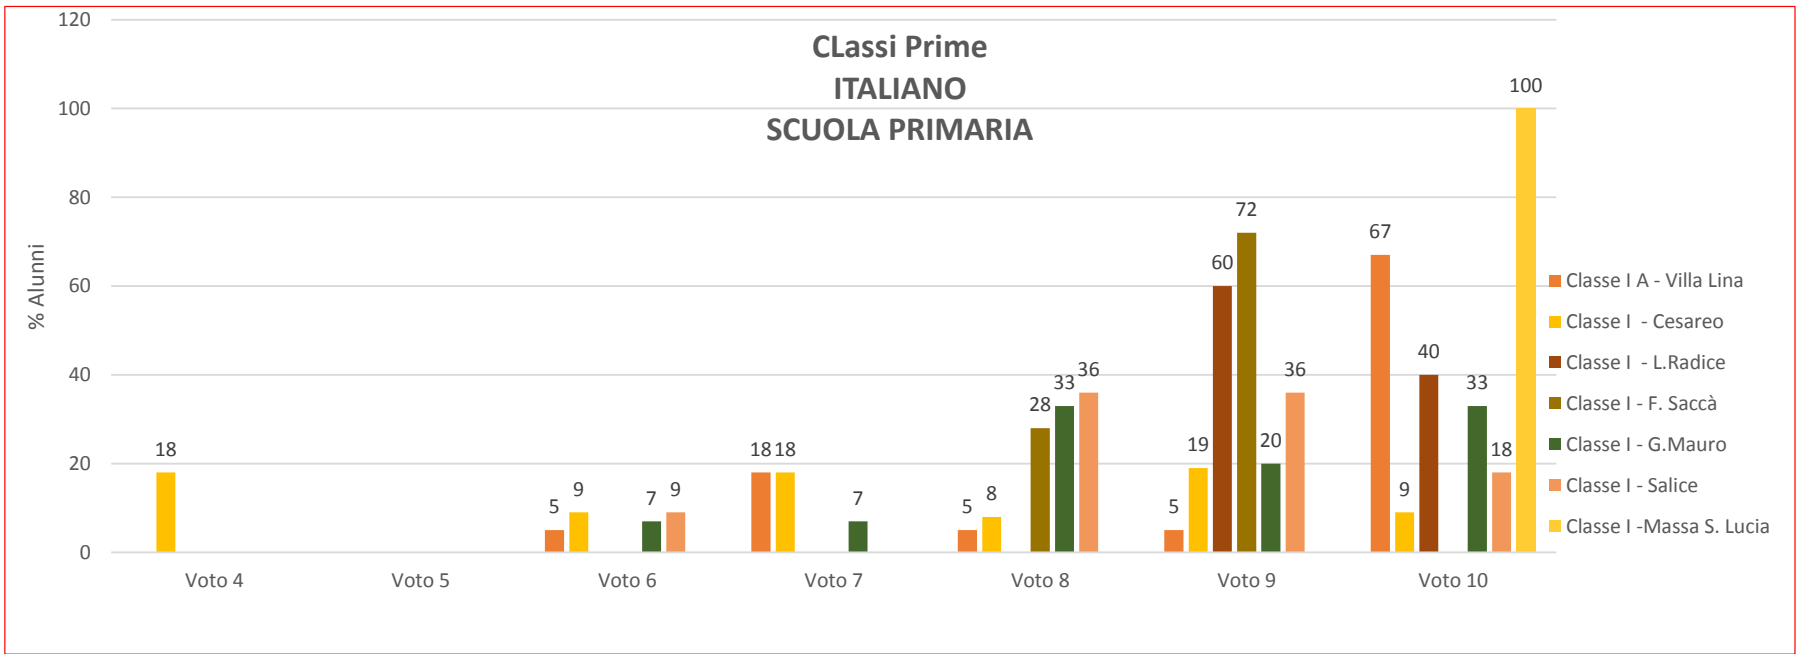

I. C. VILLA LINA - RITIRO
SCUOLA PRIMARIA
PLESSI : VILLA LINA - CESAREO - CASTANEA - L.RADICE- F.SACCA' - G.MAURO - SALICE- MASSA S. LUCIA
RESTITUZIONE ESITI TEST FINALE-ITALIANO
A.S. 2017/18

Classi seconde Italiano SCUOLA PRIMARIA

**Classi Terze
ITALIANO
Scuola Primaria**

**Classi Quarte
ITALIANO
Scuola Primaria**

**Classi Quinte
ITALIANO
Scuola Primaria**