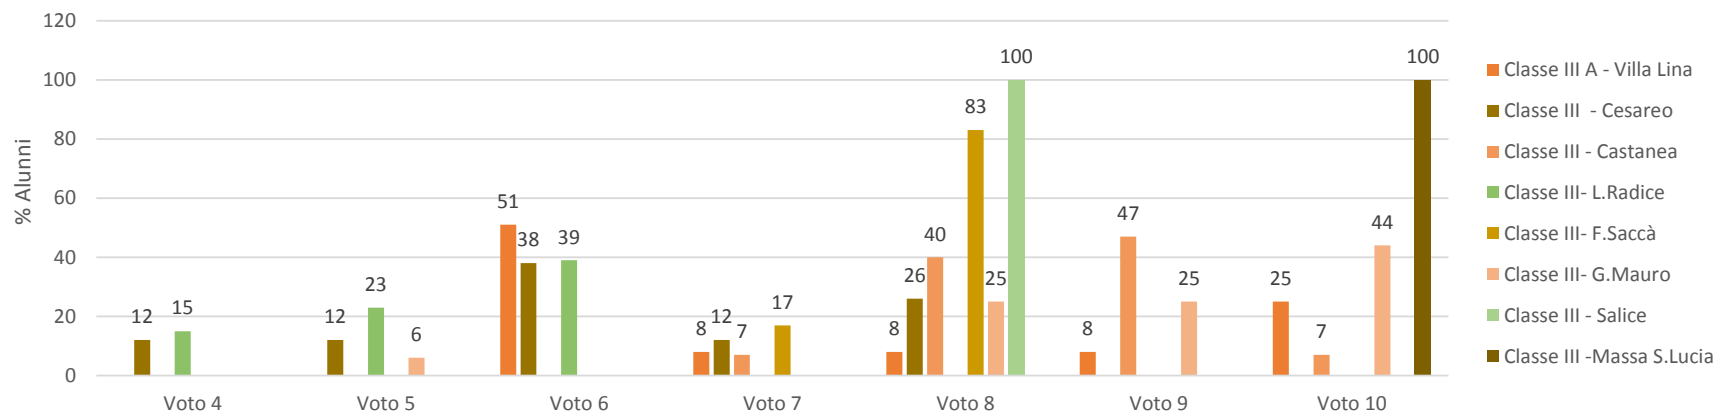

I. C. VILLA LINA - RITIRO
SCUOLA PRIMARIA
PLESSI : VILLA LINA - CESAREO - CASTANEA - L.RADICE- F.SACCA' - G.MAURO - SALICE- MASSA S. LUCIA
RESTITUZIONE ESITI TEST FINALE-ITALIANO
A.S. 2017/18

Classi seconde Italiano SCUOLA PRIMARIA

**Classi Terze
ITALIANO
Scuola Primaria**

**Classi Quarte
ITALIANO
Scuola Primaria**

**Classi Quinte
ITALIANO
Scuola Primaria**