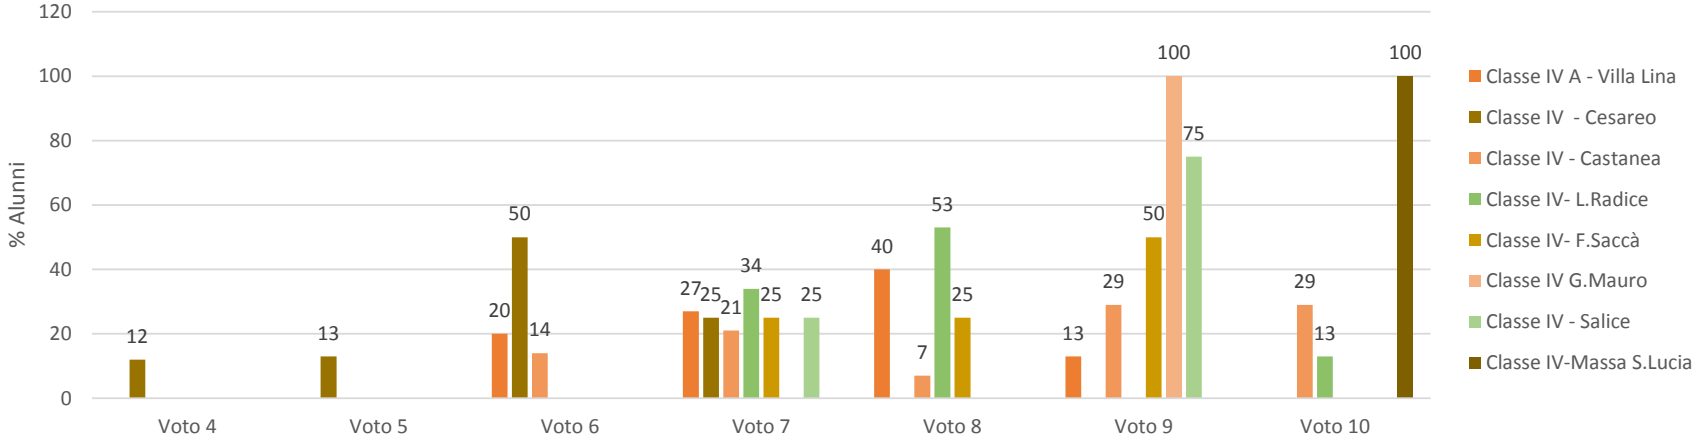

I. C. VILLA LINA - RITIRO
SCUOLA PRIMARIA
PLESSI : VILLA LINA - CESAREO - CASTANEA - L.RADICE- F.SACCA' - G.MAURO - SALICE- MASSA S. LUCIA
RESTITUZIONE ESITI TEST FINALE-ITALIANO
A.S. 2017/18

Classi seconde Italiano SCUOLA PRIMARIA

**Classi Terze
ITALIANO
Scuola Primaria**

**Classi Quarte
ITALIANO
Scuola Primaria**

**Classi Quinte
ITALIANO
Scuola Primaria**