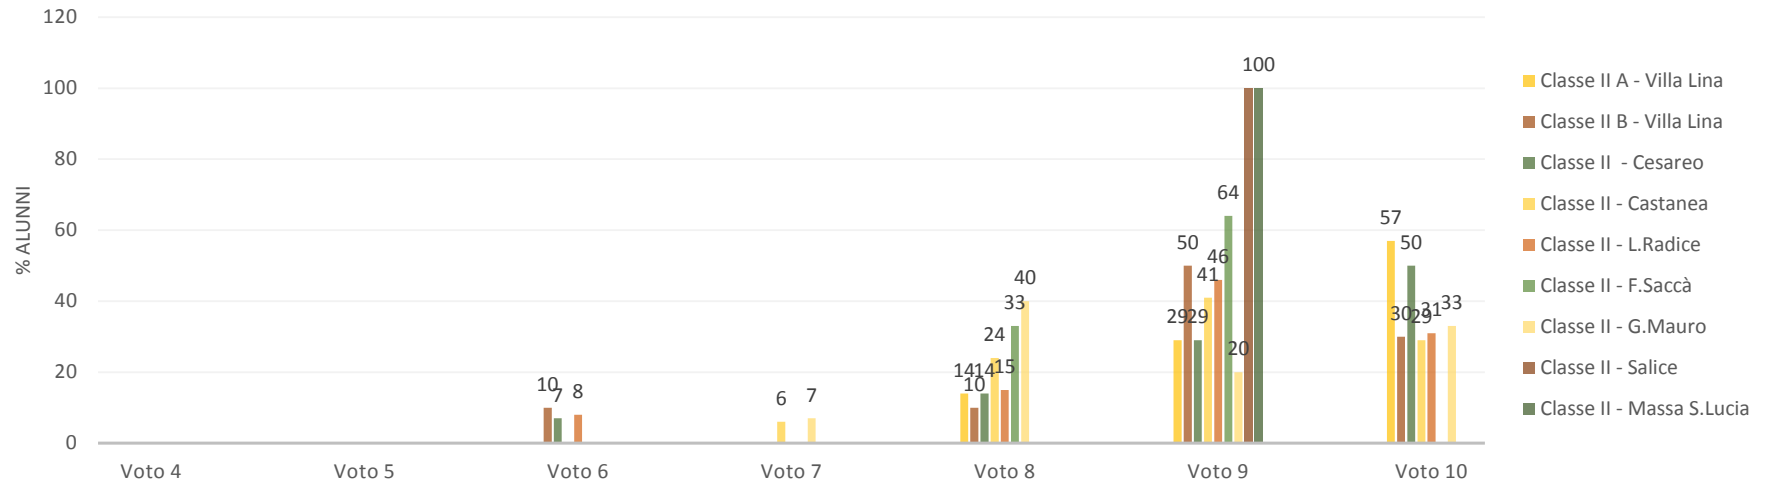

I. C. VILLA LINA - RITIRO
SCUOLA PRIMARIA
PLESSI : VILLA LINA - CESAREO - CASTANEA - L.RADICE- F.SACCA' - G.MAURO - SALICE- MASSA S. LUCIA
RESTITUZIONE ESITI TEST FINALE-ITALIANO
A.S. 2017/18

Classi seconde Italiano SCUOLA PRIMARIA

**Classi Terze
ITALIANO
Scuola Primaria**

**Classi Quarte
ITALIANO
Scuola Primaria**

**Classi Quinte
ITALIANO
Scuola Primaria**