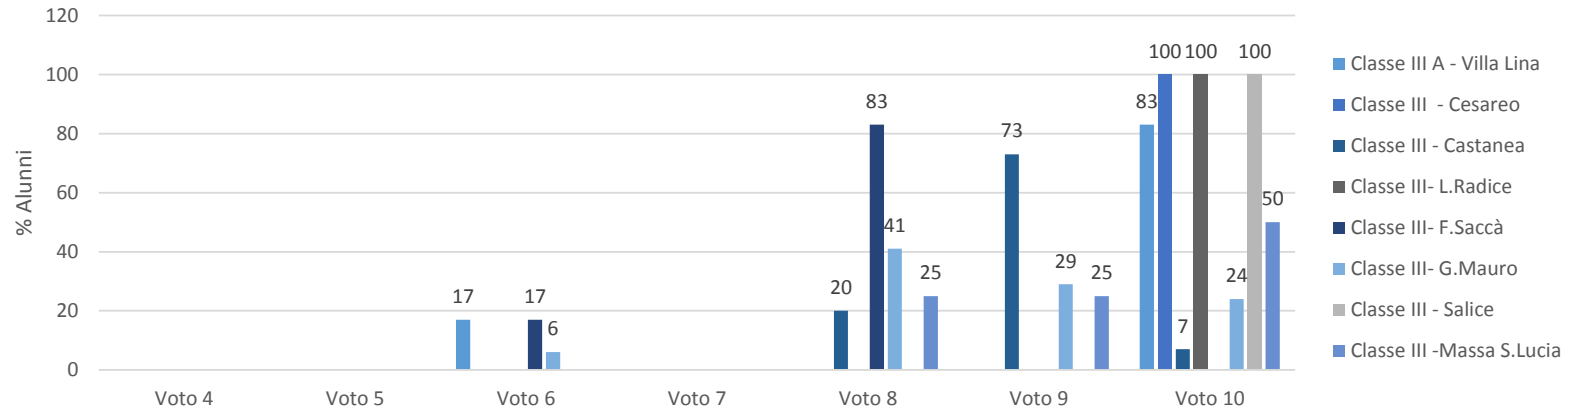

**I. C. VILLA LINA - RITIRO**  
**SCUOLA PRIMARIA**  
**PLESSI : VILLA LINA - CESAREO - CASTANEA - L.RADICE- F.SACCA' - G.MAURO - SALICE- MASSA S. LUCIA**  
**RESTITUZIONE ESITI TEST FINALE INGLESE**  
**A.S. 2017/18**

**Classi Seconde  
Inglese  
SCUOLA PRIMARIA**

**Classi Terze  
INGLESE  
Scuola Primaria**