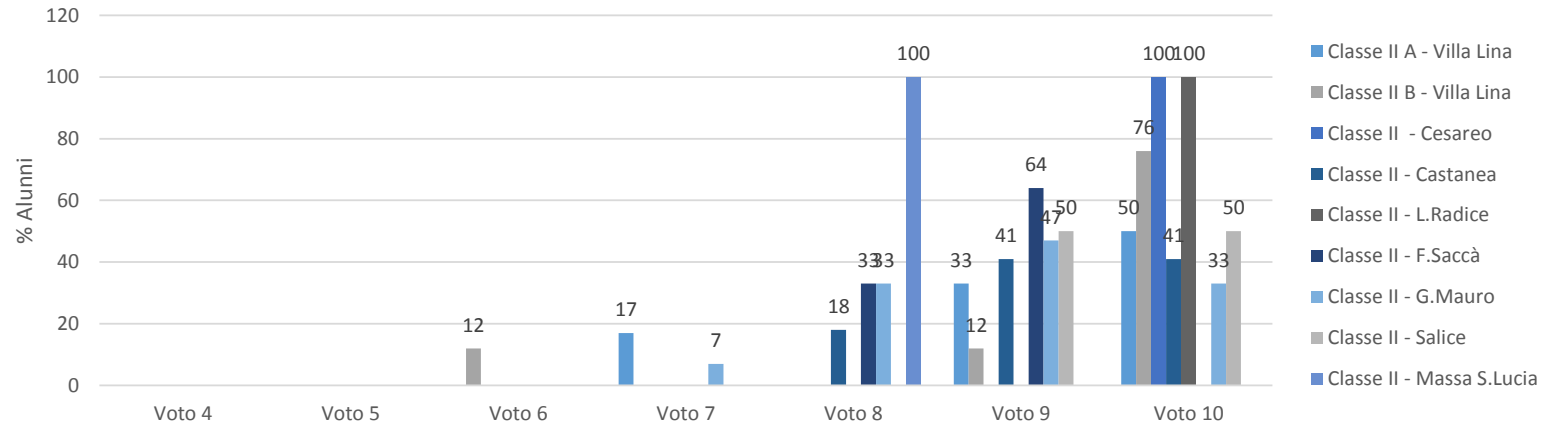

**I. C. VILLA LINA - RITIRO**  
**SCUOLA PRIMARIA**  
**PLESSI : VILLA LINA - CESAREO - CASTANEA - L.RADICE- F.SACCA' - G.MAURO - SALICE- MASSA S. LUCIA**  
**RESTITUZIONE ESITI TEST FINALE INGLESE**  
**A.S. 2017/18**

**Classi Seconde  
Inglese  
SCUOLA PRIMARIA**

**Classi Terze  
INGLESE  
Scuola Primaria**