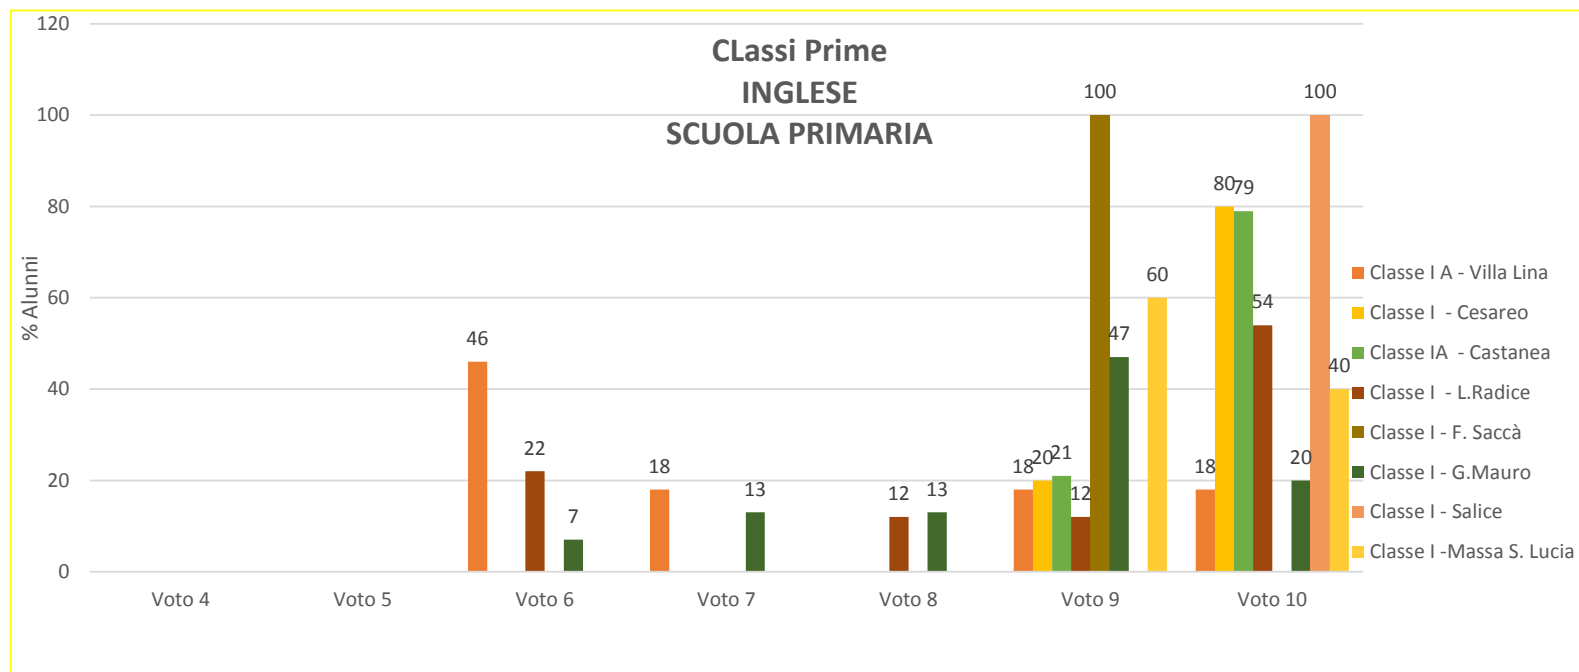

**I. C. VILLA LINA - RITIRO**  
**SCUOLA PRIMARIA**  
**PLESSI : VILLA LINA - CESAREO - CASTANEA - L.RADICE- F.SACCA' - G.MAURO - SALICE- MASSA S. LUCIA**  
**RESTITUZIONE ESITI TEST FINALE INGLESE**  
**A.S. 2017/18**

**Classi Seconde  
Inglese  
SCUOLA PRIMARIA**

**Classi Terze  
INGLESE  
Scuola Primaria**