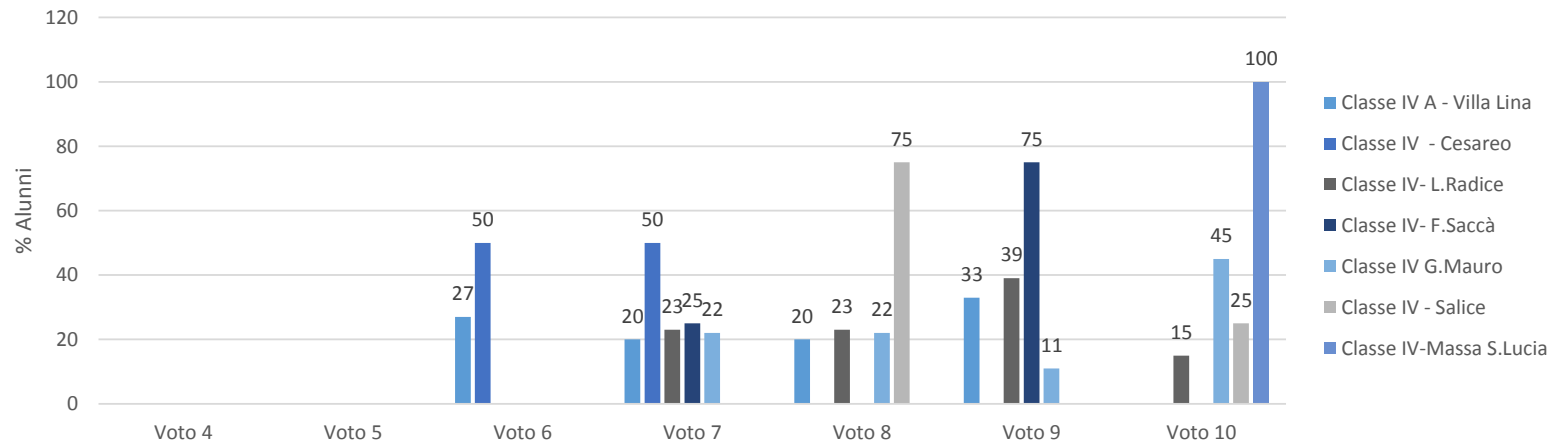

Classi Quarte INGLESE Scuola Primaria